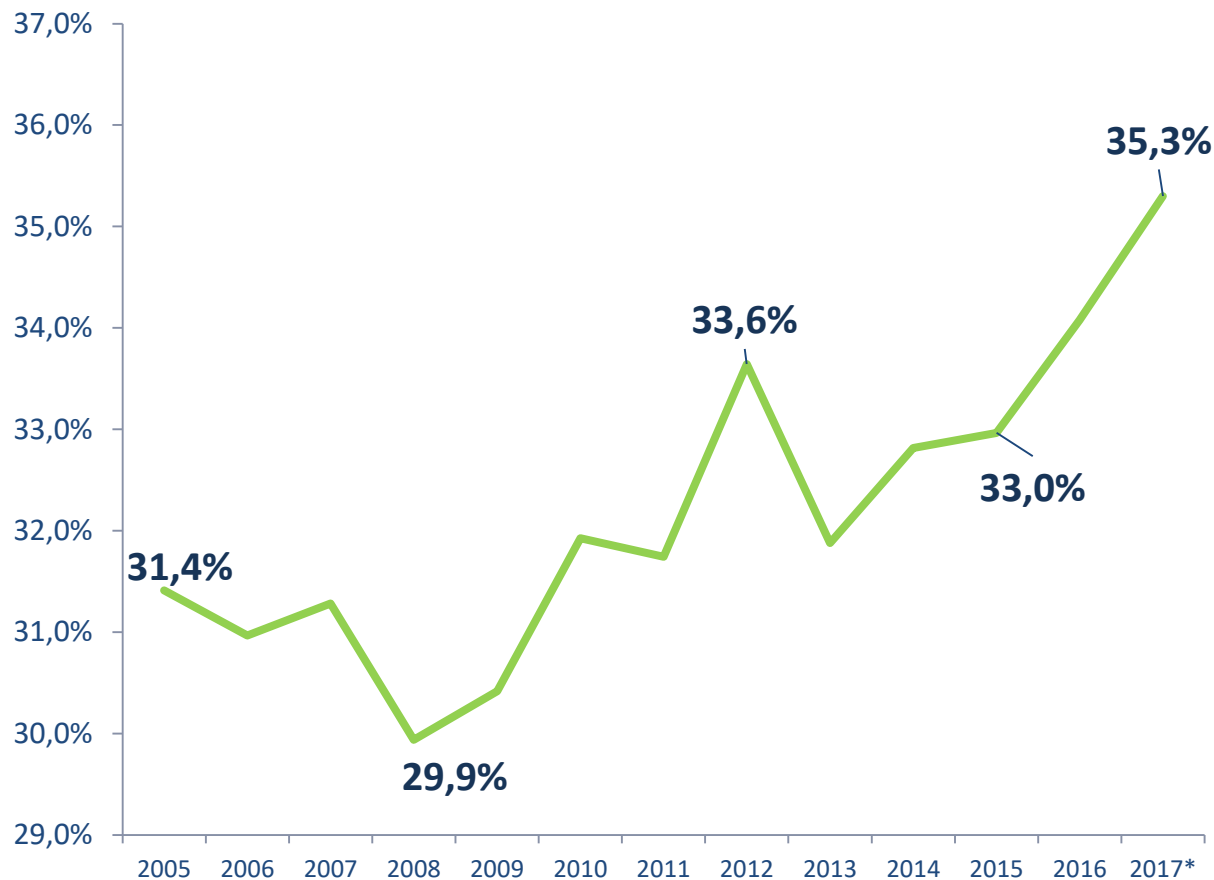

- ***rośnie liczba osób pracujących;***
- ***spada liczba osób biernych zawodowo;***
- ***spada liczba osób bezrobotnych.***

Aktywność ekonomiczna ludności wg BAEL osób w wieku 15 lat i więcej w województwie pomorskim w latach 2005-2017

* Średnia kwartalna – obliczenia WUP w Gdańsku

Źródło: Bank danych lokalnych GUS.

Aktywność ekonomiczna ludności wsi wg BAEL osób w wieku 15 lat i więcej w województwie pomorskim w latach 2005-2017

* Średnia kwartalna – obliczenia WUP w Gdańsku

Źródło: Bank danych lokalnych GUS.

Udział pracujących na wsi w ogóle pracujących wg BAEL w latach 2005 – 2017

Udział biernych zawodowo na wsi w ogóle biernych zawodowo w latach 2005 – 2017

* średnia kwartalna – obliczenia WUP w Gdańsku