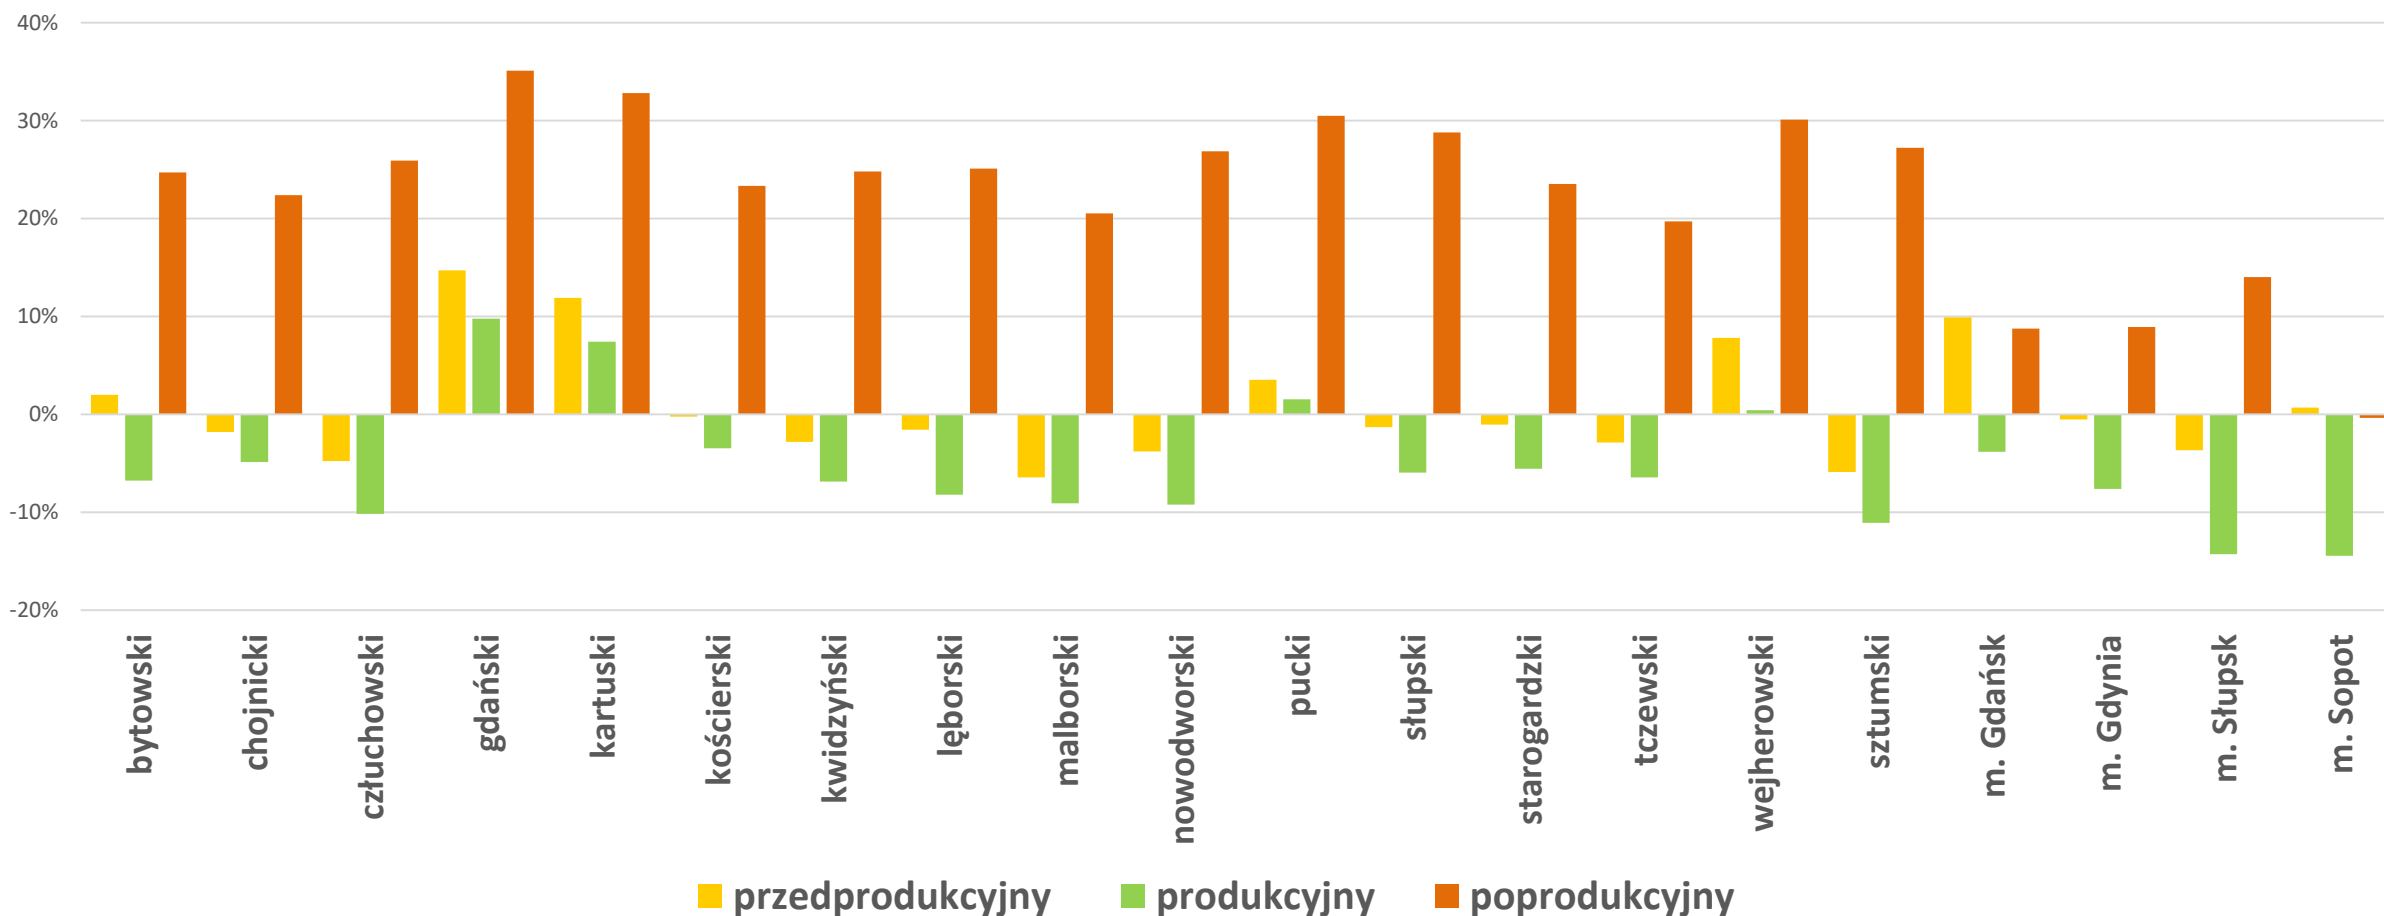

Lubań, dnia 19 kwietnia 2018 r.

JEDNOSTKA
SAMORZĄDU
WOJEWÓDZTWA
POMORSKIEGO

Tło demograficzne

Ludność wg ekonomicznych grup wieku w województwie pomorskim w latach 2017-2050

Źródło: dane GUS.

Prognozowana zmiana liczby ludności w wieku przedprodukcyjnym, produkcyjnym i poprodukcyjnym w 2025 roku w porównaniu do 2017 roku (w %)

Współczynnik obciążenia demograficznego w województwie pomorskim

Współczynnik obciążenia demograficznego określa ile osób w wieku nieprodukcyjnym przypada na jedną osobę w wieku produkcyjnym.

Źródło: Dane GUS.