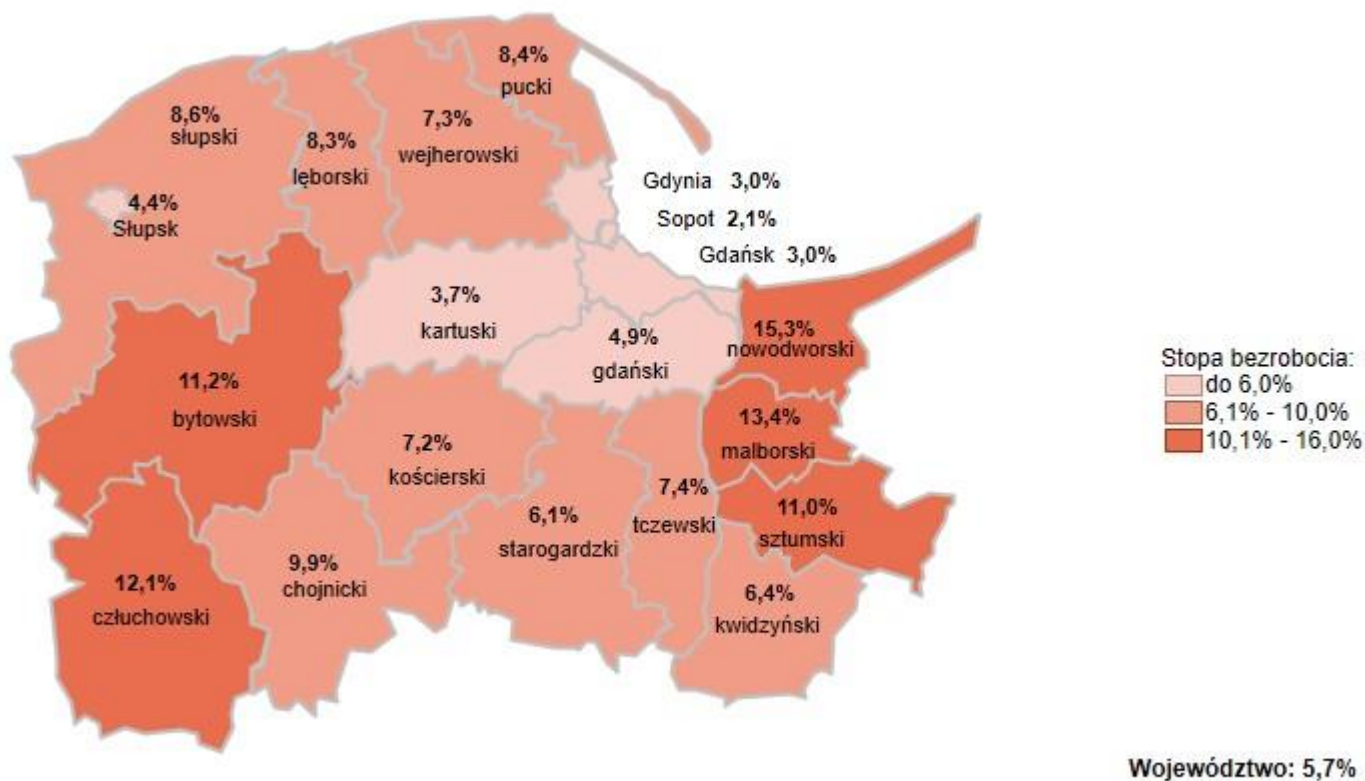

Źródło: Bank danych lokalnych GUS.

Udział pracujących na wsi w ogóle pracujących wg BAEL w latach 2005 – 2017

Udział biernych zawodowo na wsi w ogóle biernych zawodowo w latach 2005 – 2017

* średnia kwartalna – obliczenia WUP w Gdańsku

Źródło: Bank danych lokalnych GUS.

Pracujący w sektorach wg BAEL w lata 2005-2017

* średnia kwartalna – obliczenia WUP w Gdańsku

Źródło: Bank danych lokalnych GUS.

Wskaźnik zatrudnienia w latach 2005 – 2017

* średnia kwartalna – obliczenia WUP w Gdańsku

Źródło: Bank danych lokalnych GUS.

Stopa bezrobocia wg BAEL w latach 2005 – 2017

* Średnia kwartalna – obliczenia WUP w Gdańsku

Źródło: Bank danych lokalnych GUS.

Stopa bezrobocia wg stanu na 28.02.2018 r.

Województwo: 5,7%

Zmiana stopy bezrobocia 02.2018 r./02.2014 r. [pkt. proc.]

Wg danych szacunkowych stopa bezrobocia w marcu 2018 r. wyniosła 5,6%.

Źródło: Dane GUS.