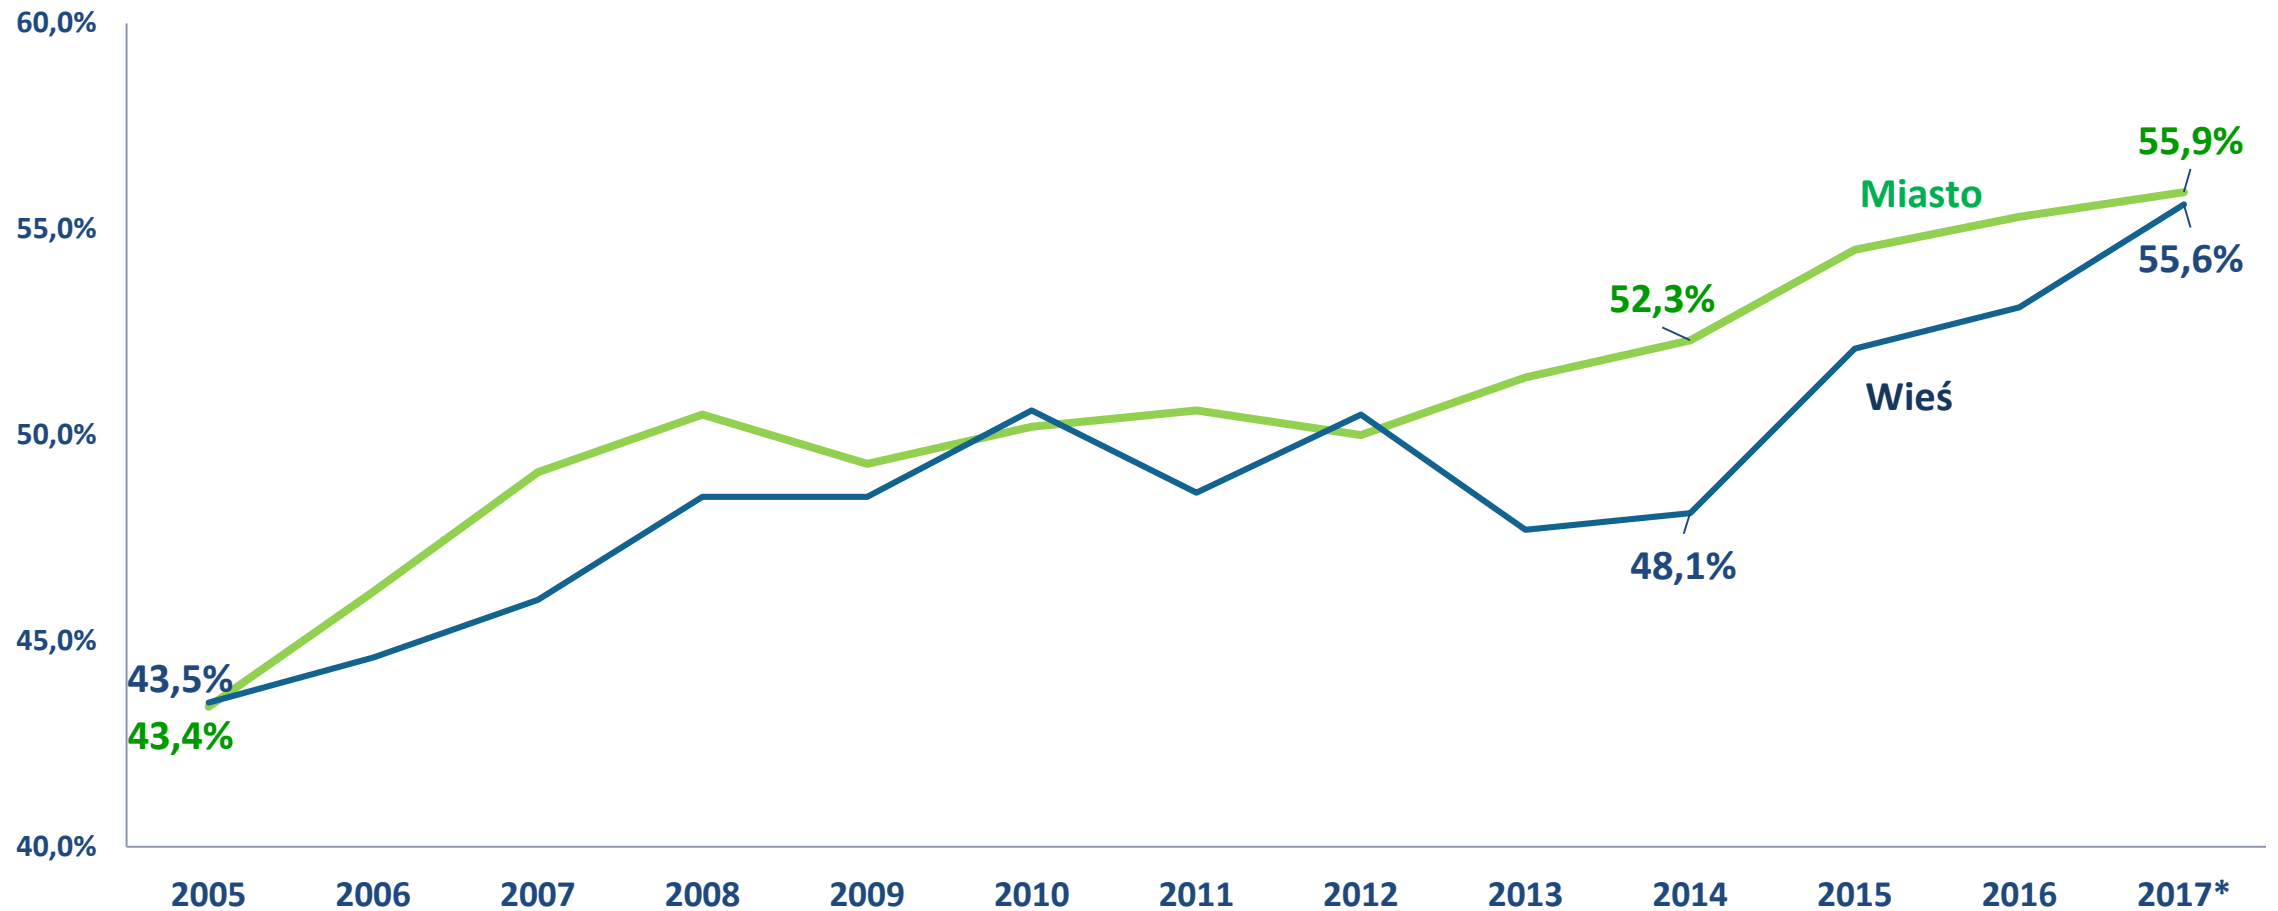

Źródło: Bank danych lokalnych GUS.

Udział pracujących na wsi w ogóle pracujących wg BAEL w latach 2005 – 2017

Udział biernych zawodowo na wsi w ogóle biernych zawodowo w latach 2005 – 2017

* średnia kwartalna – obliczenia WUP w Gdańsku

Źródło: Bank danych lokalnych GUS.

Pracujący w sektorach wg BAEL w lata 2005-2017

* średnia kwartalna – obliczenia WUP w Gdańsku

Źródło: Bank danych lokalnych GUS.

Wskaźnik zatrudnienia w latach 2005 – 2017