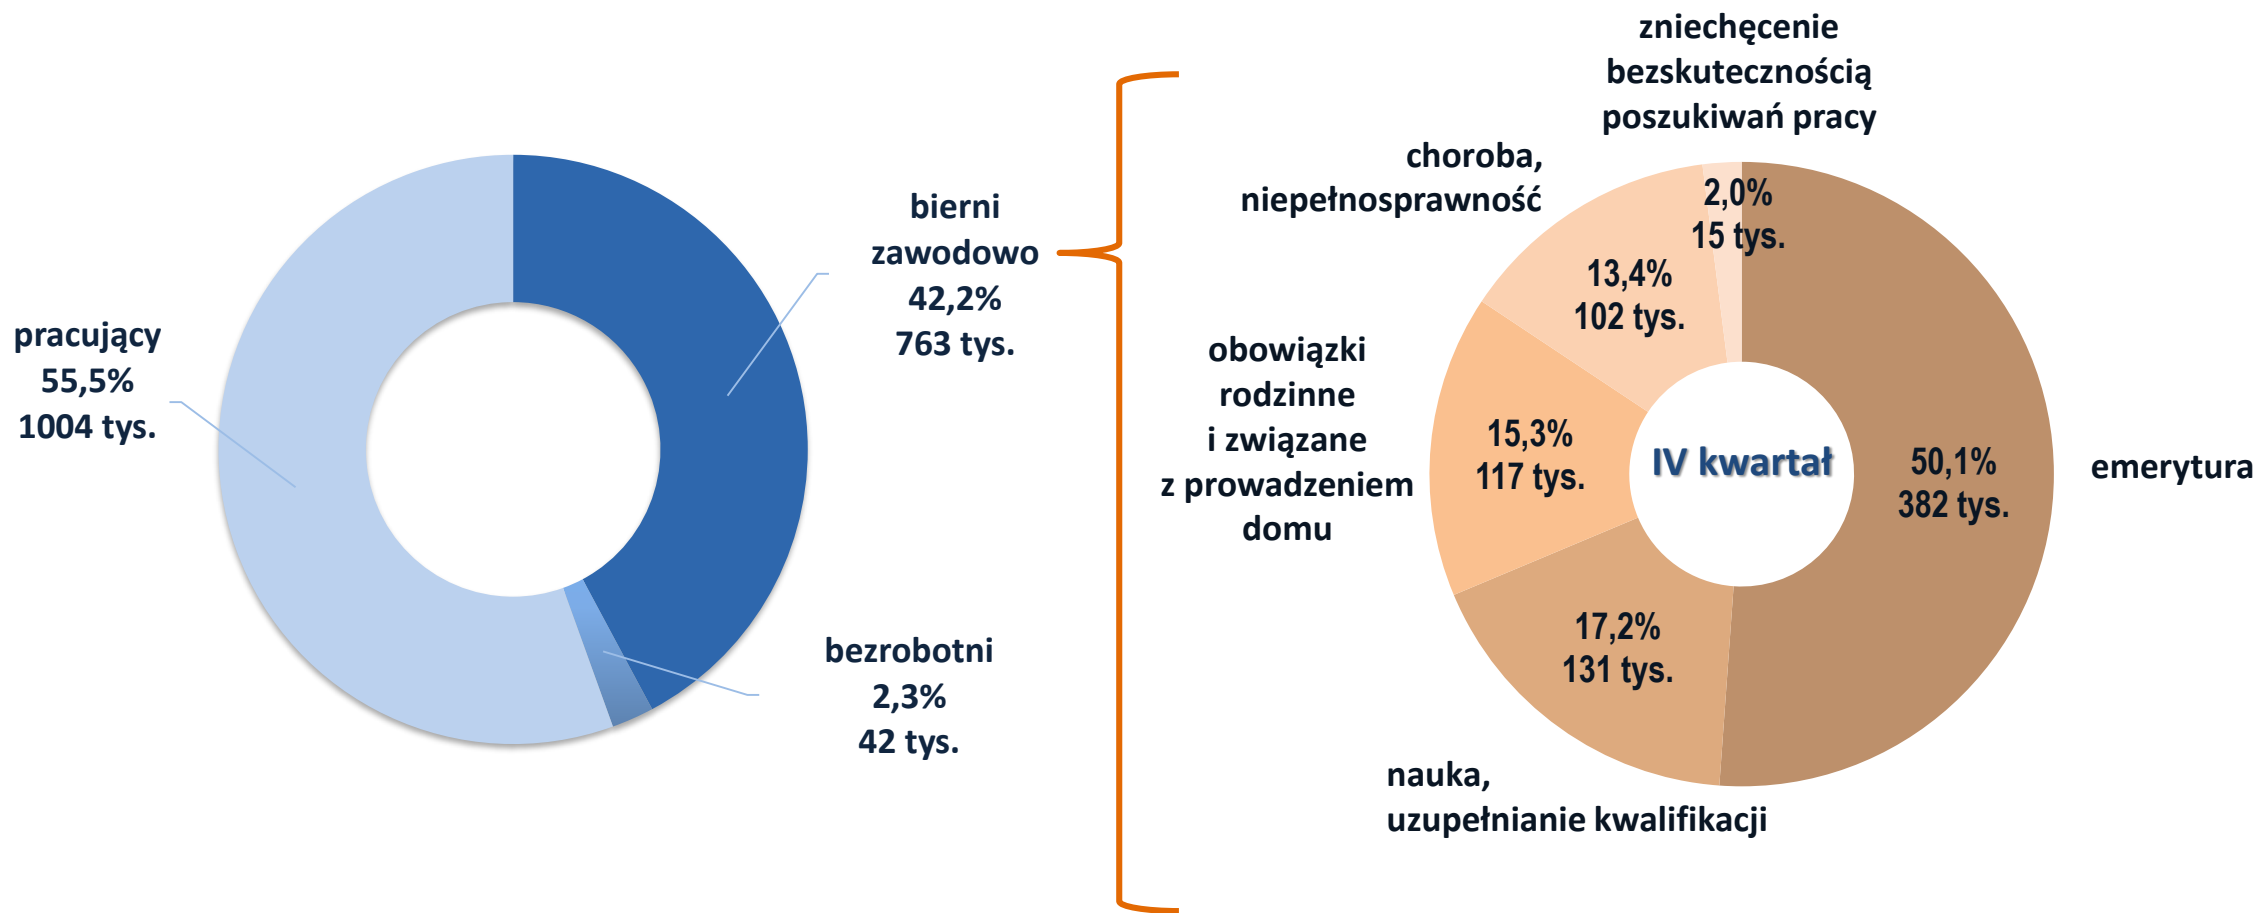

Lubań, dnia 19 kwietnia 2018 r.

JEDNOSTKA
SAMORZĄDU
WOJEWÓDZTWA
POMORSKIEGO

Tło demograficzne

Ludność wg ekonomicznych grup wieku w województwie pomorskim w latach 2017-2050

Źródło: dane GUS.

Prognozowana zmiana liczby ludności w wieku przedprodukcyjnym, produkcyjnym i poprodukcyjnym w 2025 roku w porównaniu do 2017 roku (w %)

Współczynnik obciążenia demograficznego w województwie pomorskim

Współczynnik obciążenia demograficznego określa ile osób w wieku nieprodukcyjnym przypada na jedną osobę w wieku produkcyjnym.

Źródło: Dane GUS.

Aktywność ekonomiczna ludności wg BAEL osób w wieku 15 lat i więcej w województwie pomorskim w IV kwartale 2017 r.

Źródło: Dane GUS.

WOJEWÓDZKI URZĄD PRACY W GDAŃSKU

Aktywność zawodowa mieszkańców na obszarach wiejskich:

- ***rośnie liczba osób pracujących;***
- ***spada liczba osób biernych zawodowo;***
- ***spada liczba osób bezrobotnych.***

Aktywność ekonomiczna ludności wg BAEL osób w wieku 15 lat i więcej w województwie pomorskim w latach 2005-2017