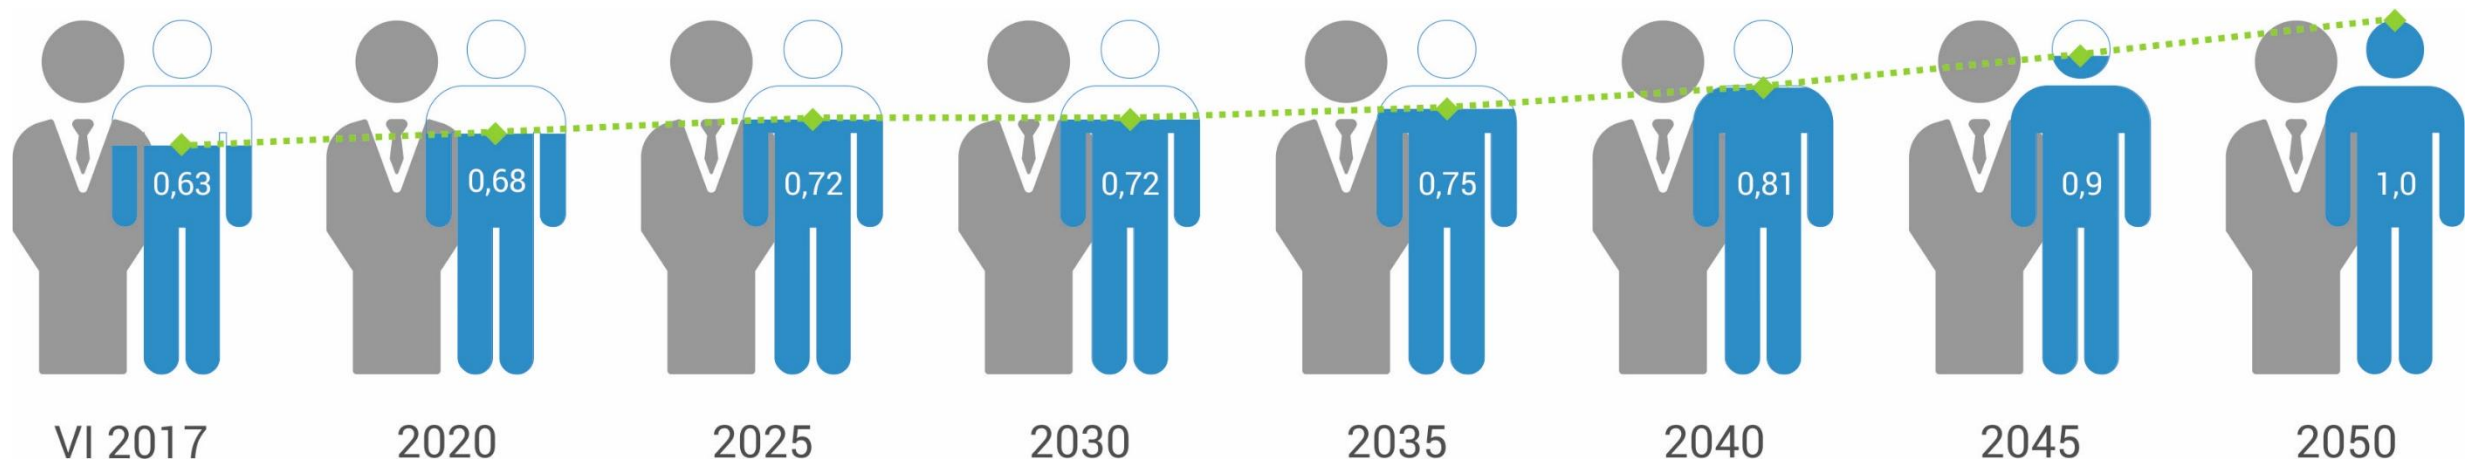

Lubań, dnia 19 kwietnia 2018 r.

JEDNOSTKA
SAMORZĄDU
WOJEWÓDZTWA
POMORSKIEGO

Tło demograficzne

Ludność wg ekonomicznych grup wieku w województwie pomorskim w latach 2017-2050

Źródło: dane GUS.

Prognozowana zmiana liczby ludności w wieku przedprodukcyjnym, produkcyjnym i poprodukcyjnym w 2025 roku w porównaniu do 2017 roku (w %)

Współczynnik obciążenia demograficznego w województwie pomorskim

Współczynnik obciążenia demograficznego określa ile osób w wieku nieprodukcyjnym przypada na jedną osobę w wieku produkcyjnym.

Źródło: Dane GUS.

Aktywność ekonomiczna ludności wg BAEL osób w wieku 15 lat i więcej w województwie pomorskim w IV kwartale 2017 r.

Źródło: Dane GUS.

WOJEWÓDZKI URZĄD PRACY W GDAŃSKU

Aktywność zawodowa mieszkańców na obszarach wiejskich: