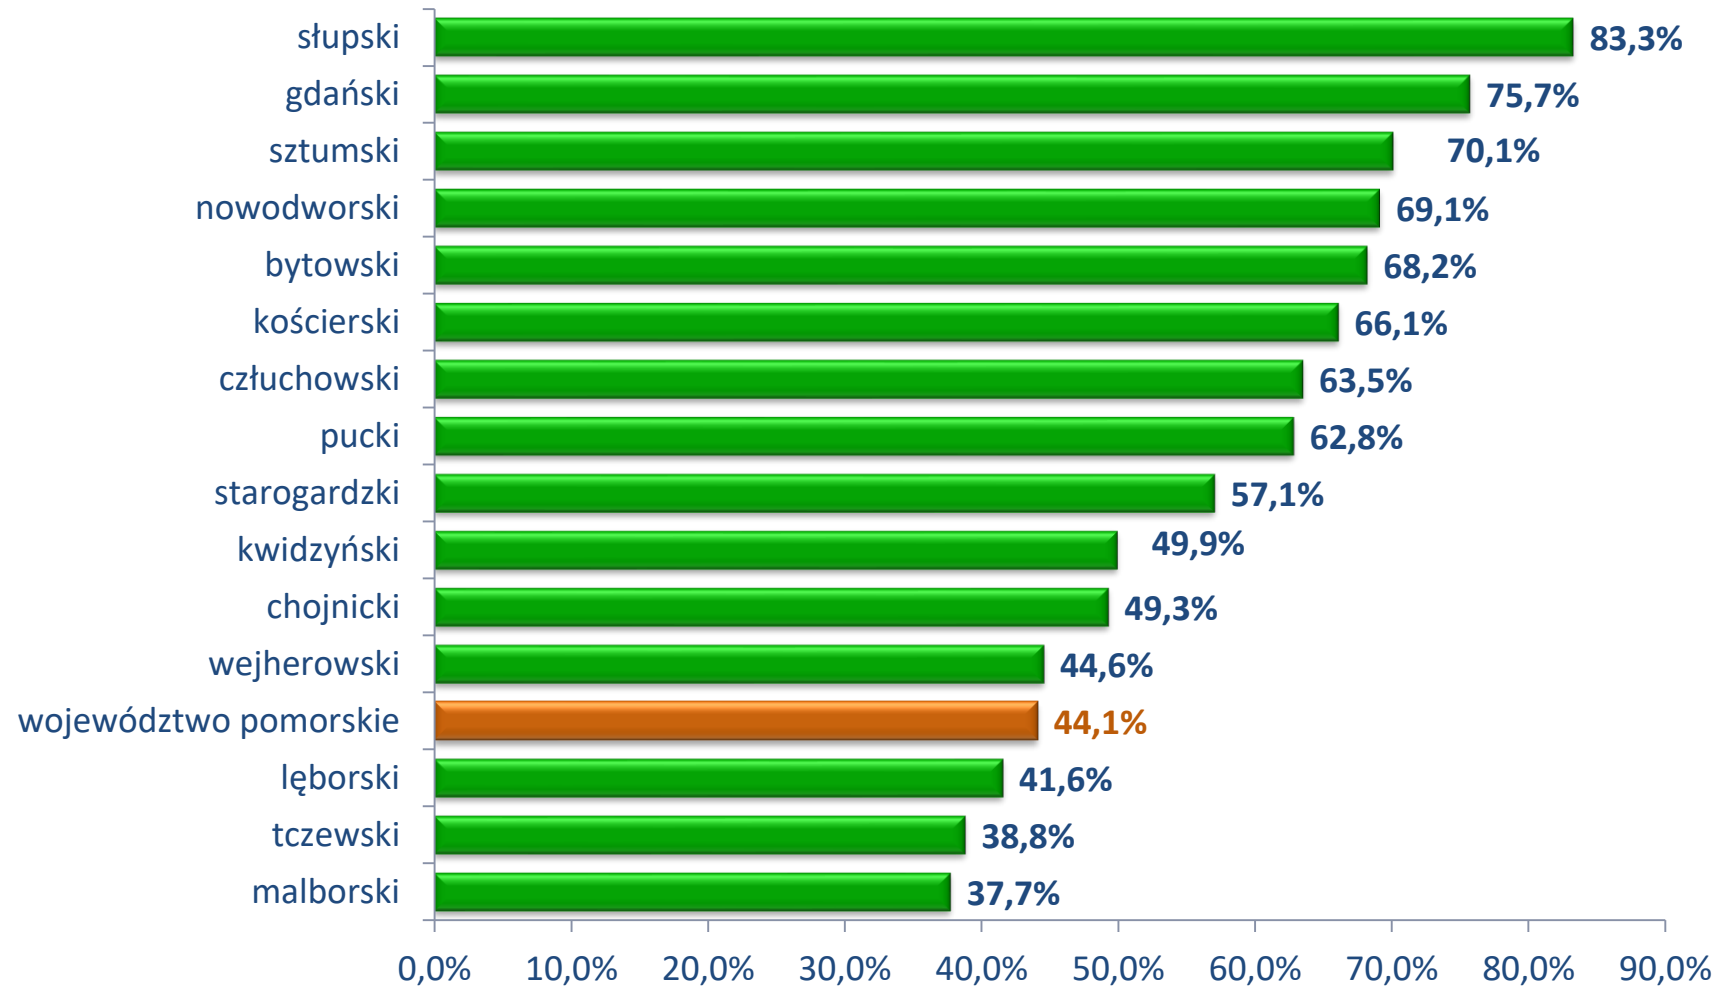

Udział bezrobotnych zamieszkałych na wsi w ogólnej liczbie zarejestrowanych bezrobotnych według powiatów

stan na 31 marca 2018 r.

Źródło: Sprawozdanie o rynku pracy MRPiPS-01.