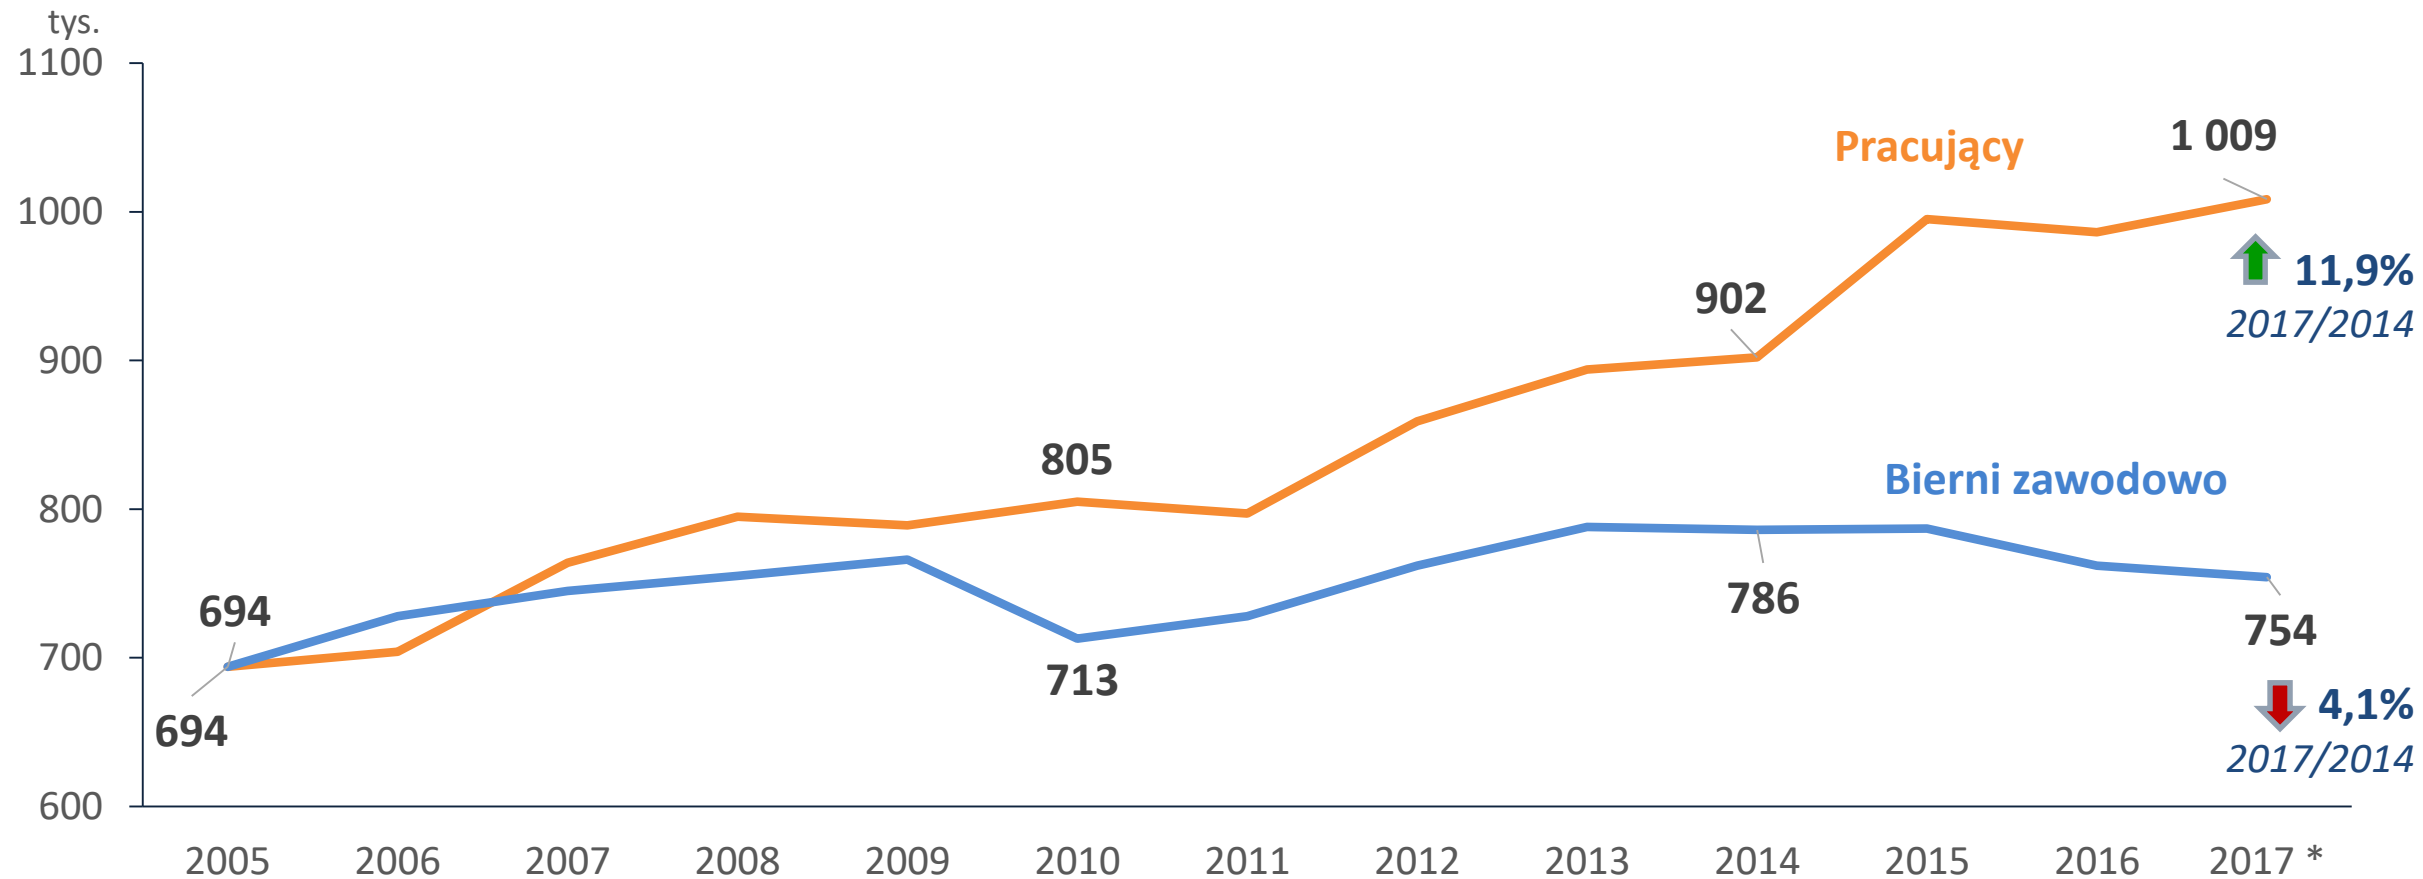

Lubań, dnia 19 kwietnia 2018 r.

JEDNOSTKA
SAMORZĄDU
WOJEWÓDZTWA
POMORSKIEGO

Tło demograficzne

Ludność wg ekonomicznych grup wieku w województwie pomorskim w latach 2017-2050

Źródło: dane GUS.

Prognozowana zmiana liczby ludności w wieku przedprodukcyjnym, produkcyjnym i poprodukcyjnym w 2025 roku w porównaniu do 2017 roku (w %)

Współczynnik obciążenia demograficznego w województwie pomorskim

Współczynnik obciążenia demograficznego określa ile osób w wieku nieprodukcyjnym przypada na jedną osobę w wieku produkcyjnym.

Źródło: Dane GUS.

Aktywność ekonomiczna ludności wg BAEL osób w wieku 15 lat i więcej w województwie pomorskim w IV kwartale 2017 r.

Źródło: Dane GUS.

WOJEWÓDZKI URZĄD PRACY W GDAŃSKU

Aktywność zawodowa mieszkańców na obszarach wiejskich:

- ***rośnie liczba osób pracujących;***
- ***spada liczba osób biernych zawodowo;***
- ***spada liczba osób bezrobotnych.***

Aktywność ekonomiczna ludności wg BAEL osób w wieku 15 lat i więcej w województwie pomorskim w latach 2005-2017