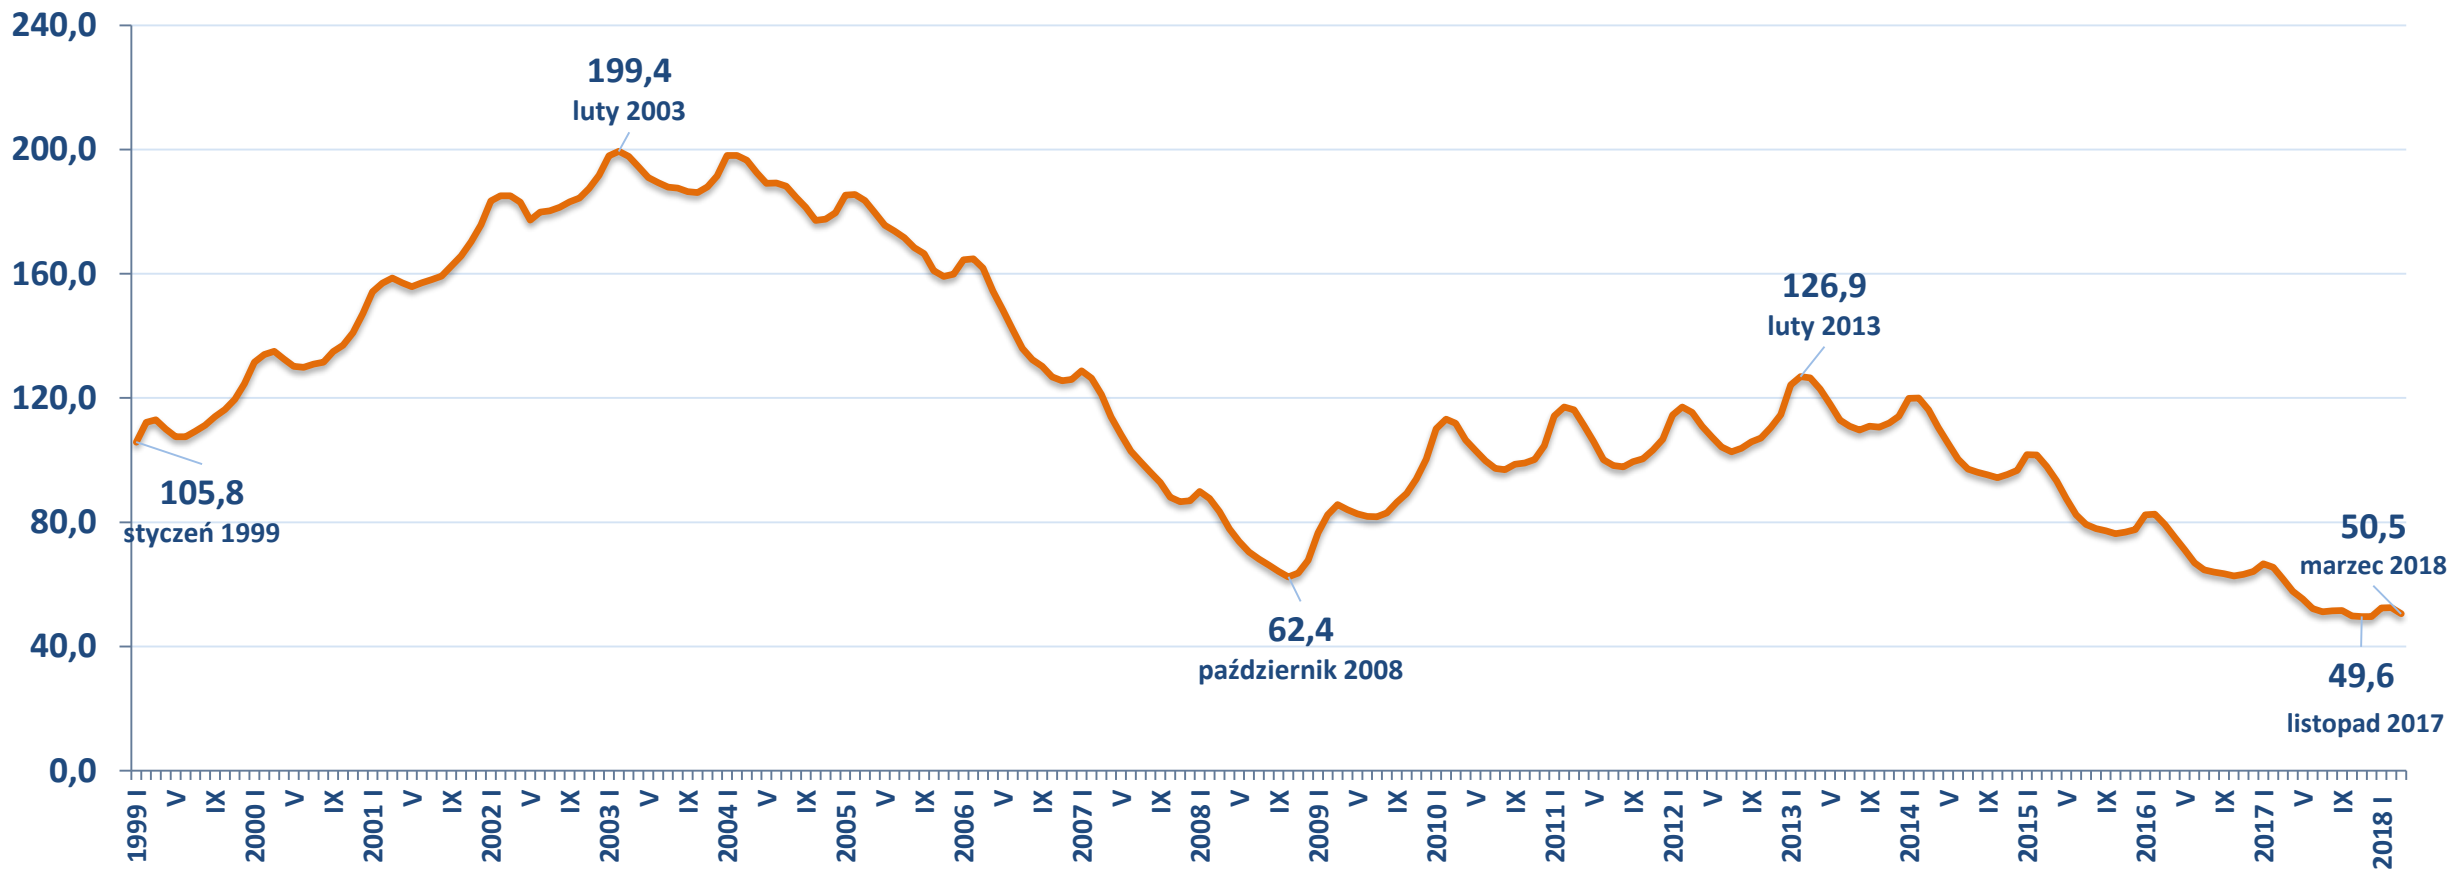

Liczba bezrobotnych zarejestrowanych w powiatowych urzędach pracy województwa pomorskiego w latach 2005-2018

tys.