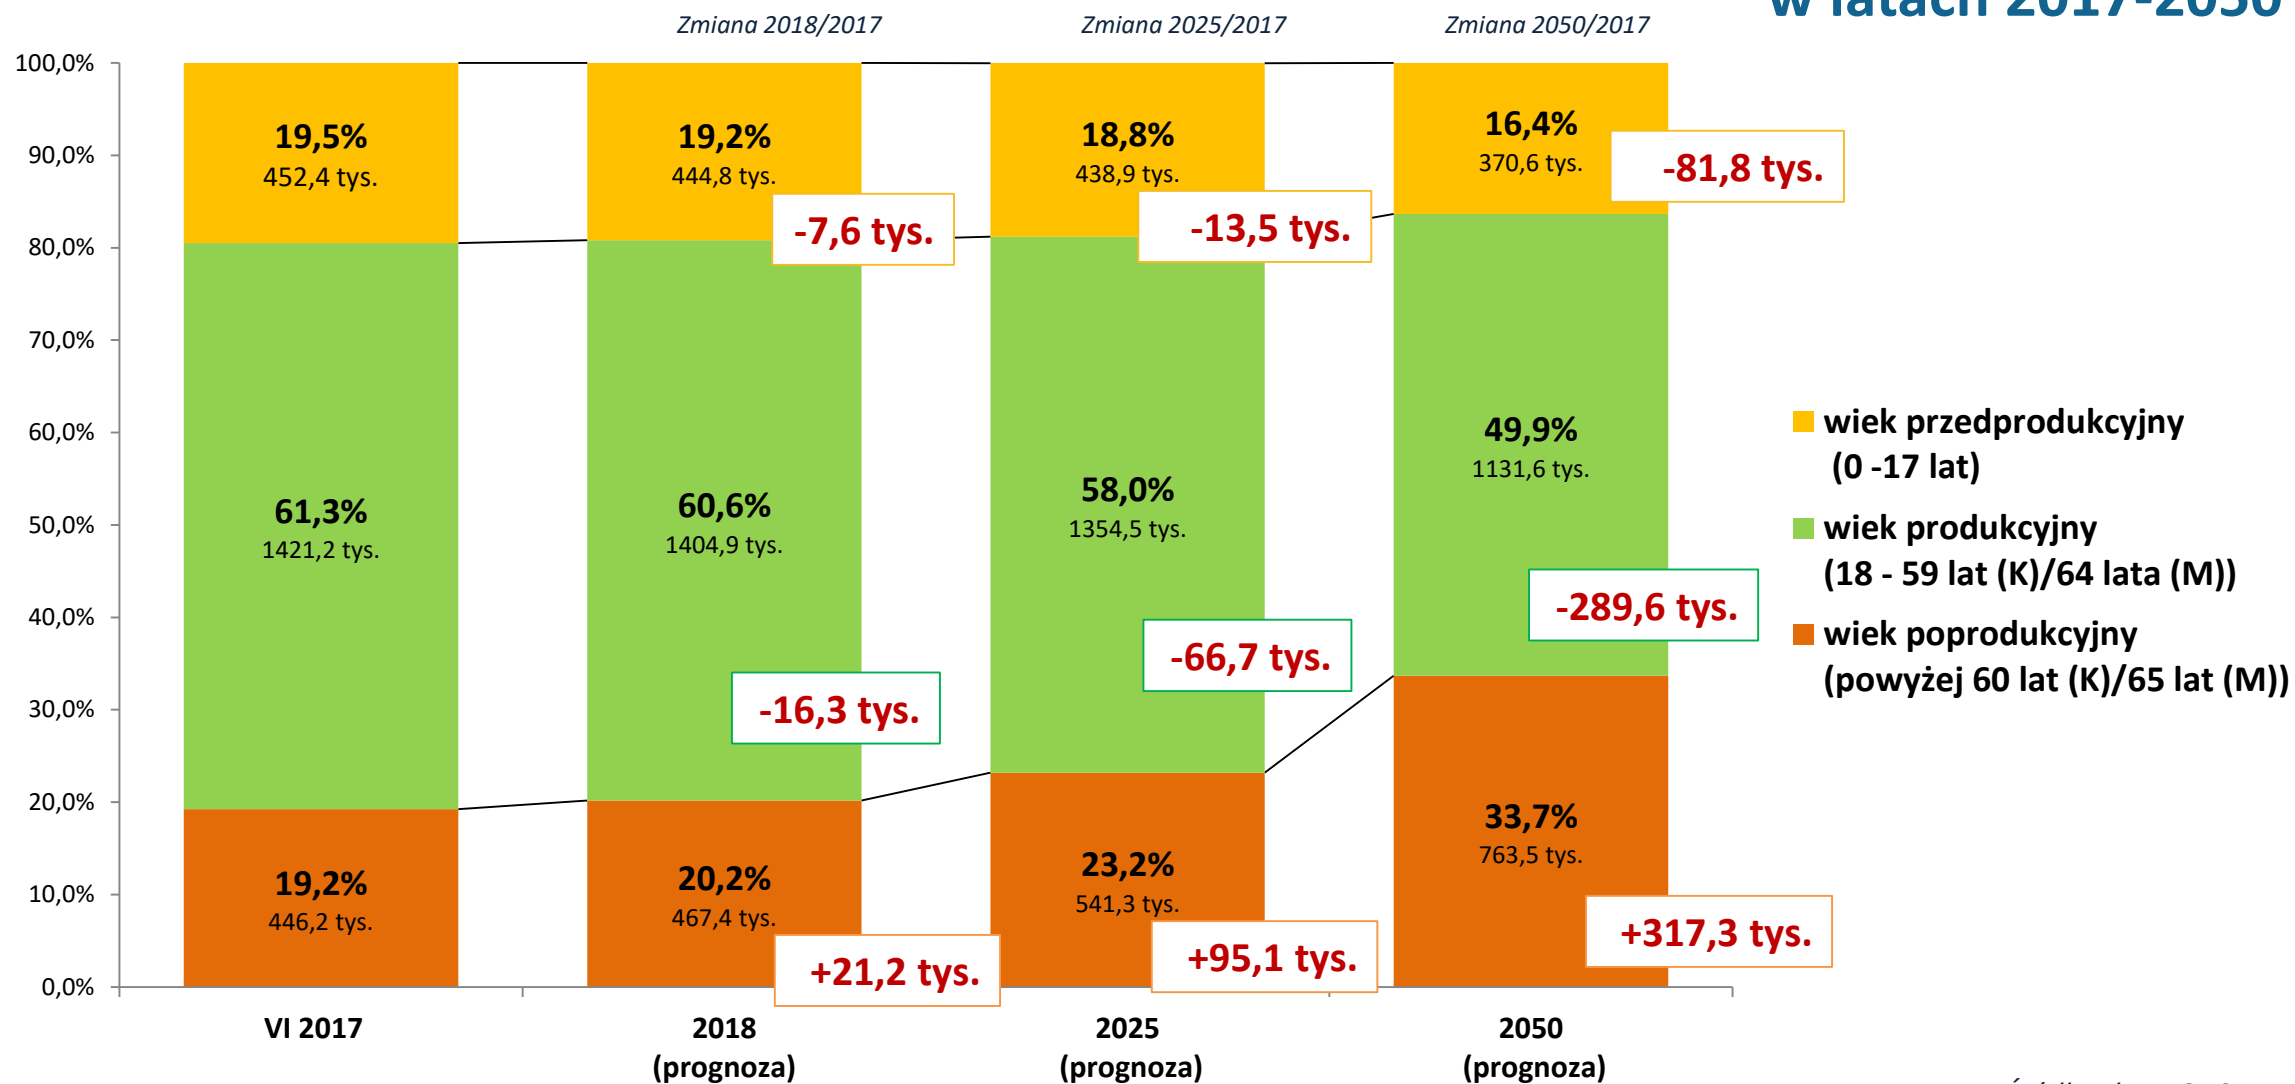

WOJEWÓDZKI URZĄD PRACY W GDAŃSKU
Partner w rozwoju. WUP. Pomorze

Zasady funkcjonowania podmiotów ekonomii społecznej

Aktualna sytuacja na rynku pracy

Anna Pawłowska

Pomorskie Obserwatorium Rynku Pracy

Kierownik

Lubań, dnia 19 kwietnia 2018 r.

JEDNOSTKA
SAMORZĄDU
WOJEWÓDZTWA
POMORSKIEGO

Tło demograficzne

Ludność wg ekonomicznych grup wieku w województwie pomorskim w latach 2017-2050

Źródło: dane GUS.

Prognozowana zmiana liczby ludności w wieku przedprodukcyjnym, produkcyjnym i poprodukcyjnym w 2025 roku w porównaniu do 2017 roku (w %)

Współczynnik obciążenia demograficznego w województwie pomorskim

Współczynnik obciążenia demograficznego określa ile osób w wieku nieprodukcyjnym przypada na jedną osobę w wieku produkcyjnym.

Źródło: Dane GUS.