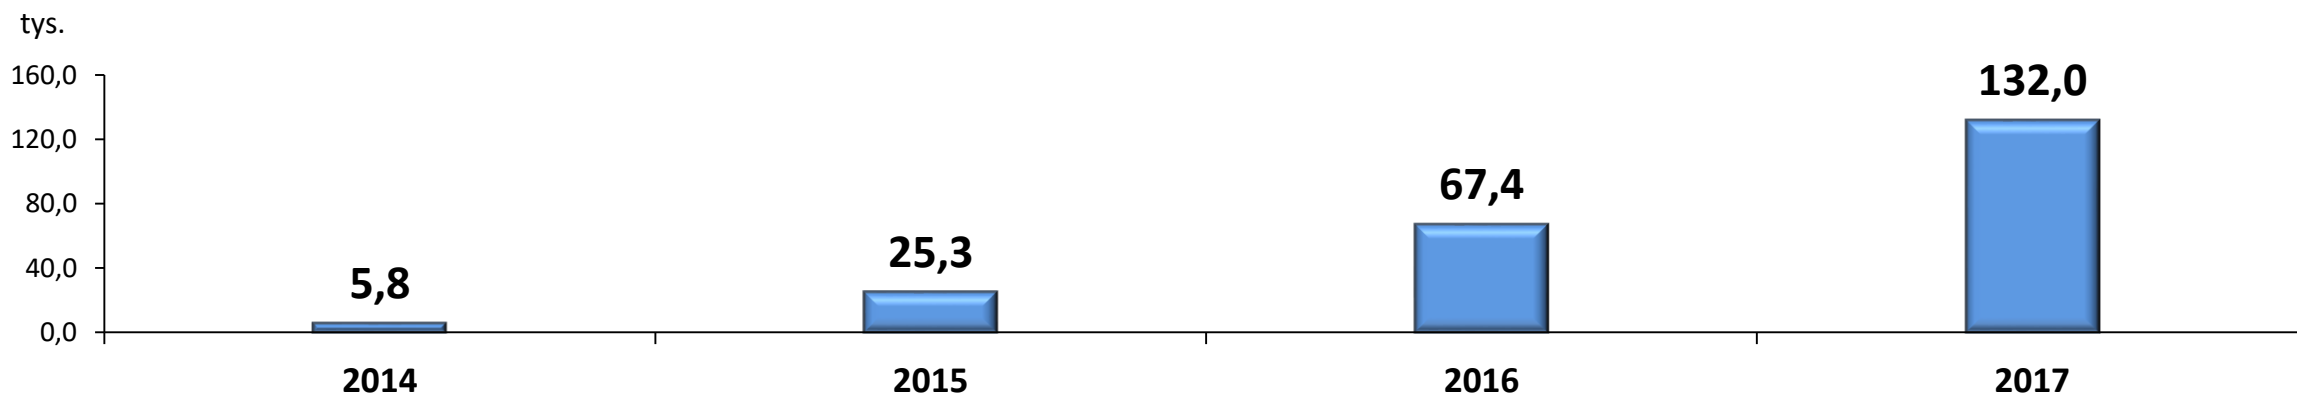

Liczba oświadczeń* o zamiarze powierzenia wykonywania pracy cudzoziemcom w województwie pomorskim w latach 2013 - 2017

* dotyczy oświadczeń, zarejestrowanych w powiatowych urzędach pracy woj. pomorskiego, o zamiarze powierzenia wykonywania pracy obywatelom Republiki Armenii, Republiki Białorusi, Republiki Mołdawii, Federacji Rosyjskiej, Gruzji i Ukrainy bez konieczności uzyskania zezwolenia na pracę.