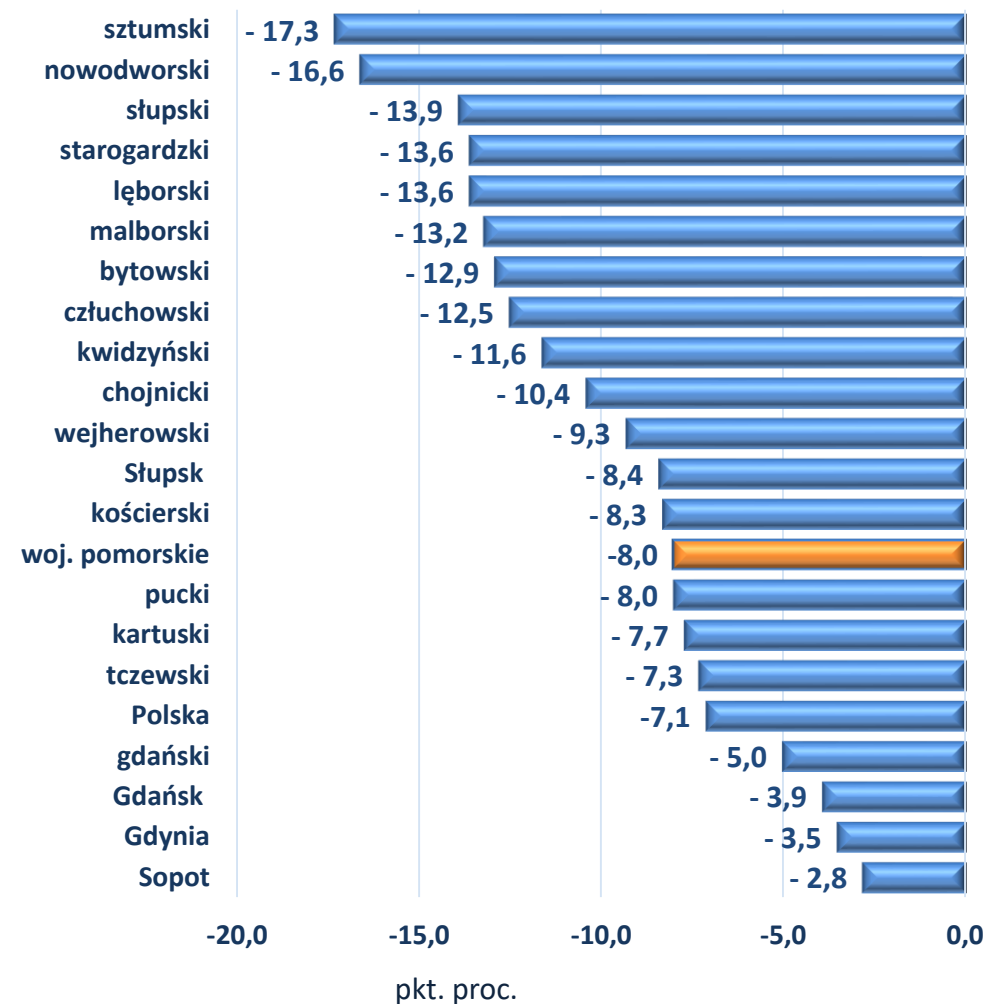

Źródło: Bank danych lokalnych GUS.

Udział pracujących na wsi w ogóle pracujących wg BAEL w latach 2005 – 2017

Udział biernych zawodowo na wsi w ogóle biernych zawodowo w latach 2005 – 2017

* średnia kwartalna – obliczenia WUP w Gdańsku

Źródło: Bank danych lokalnych GUS.

Pracujący w sektorach wg BAEL w lata 2005-2017

* średnia kwartalna – obliczenia WUP w Gdańsku

Źródło: Bank danych lokalnych GUS.

Wskaźnik zatrudnienia w latach 2005 – 2017

* średnia kwartalna – obliczenia WUP w Gdańsku

Źródło: Bank danych lokalnych GUS.

Stopa bezrobocia wg BAEL w latach 2005 – 2017

* Średnia kwartalna – obliczenia WUP w Gdańsku

Źródło: Bank danych lokalnych GUS.

Stopa bezrobocia wg stanu na 28.02.2018 r.

Województwo: 5,7%

Zmiana stopy bezrobocia 02.2018 r./02.2014 r. [pkt. proc.]

Wg danych szacunkowych stopa bezrobocia w marcu 2018 r. wyniosła 5,6%.

Źródło: Dane GUS.