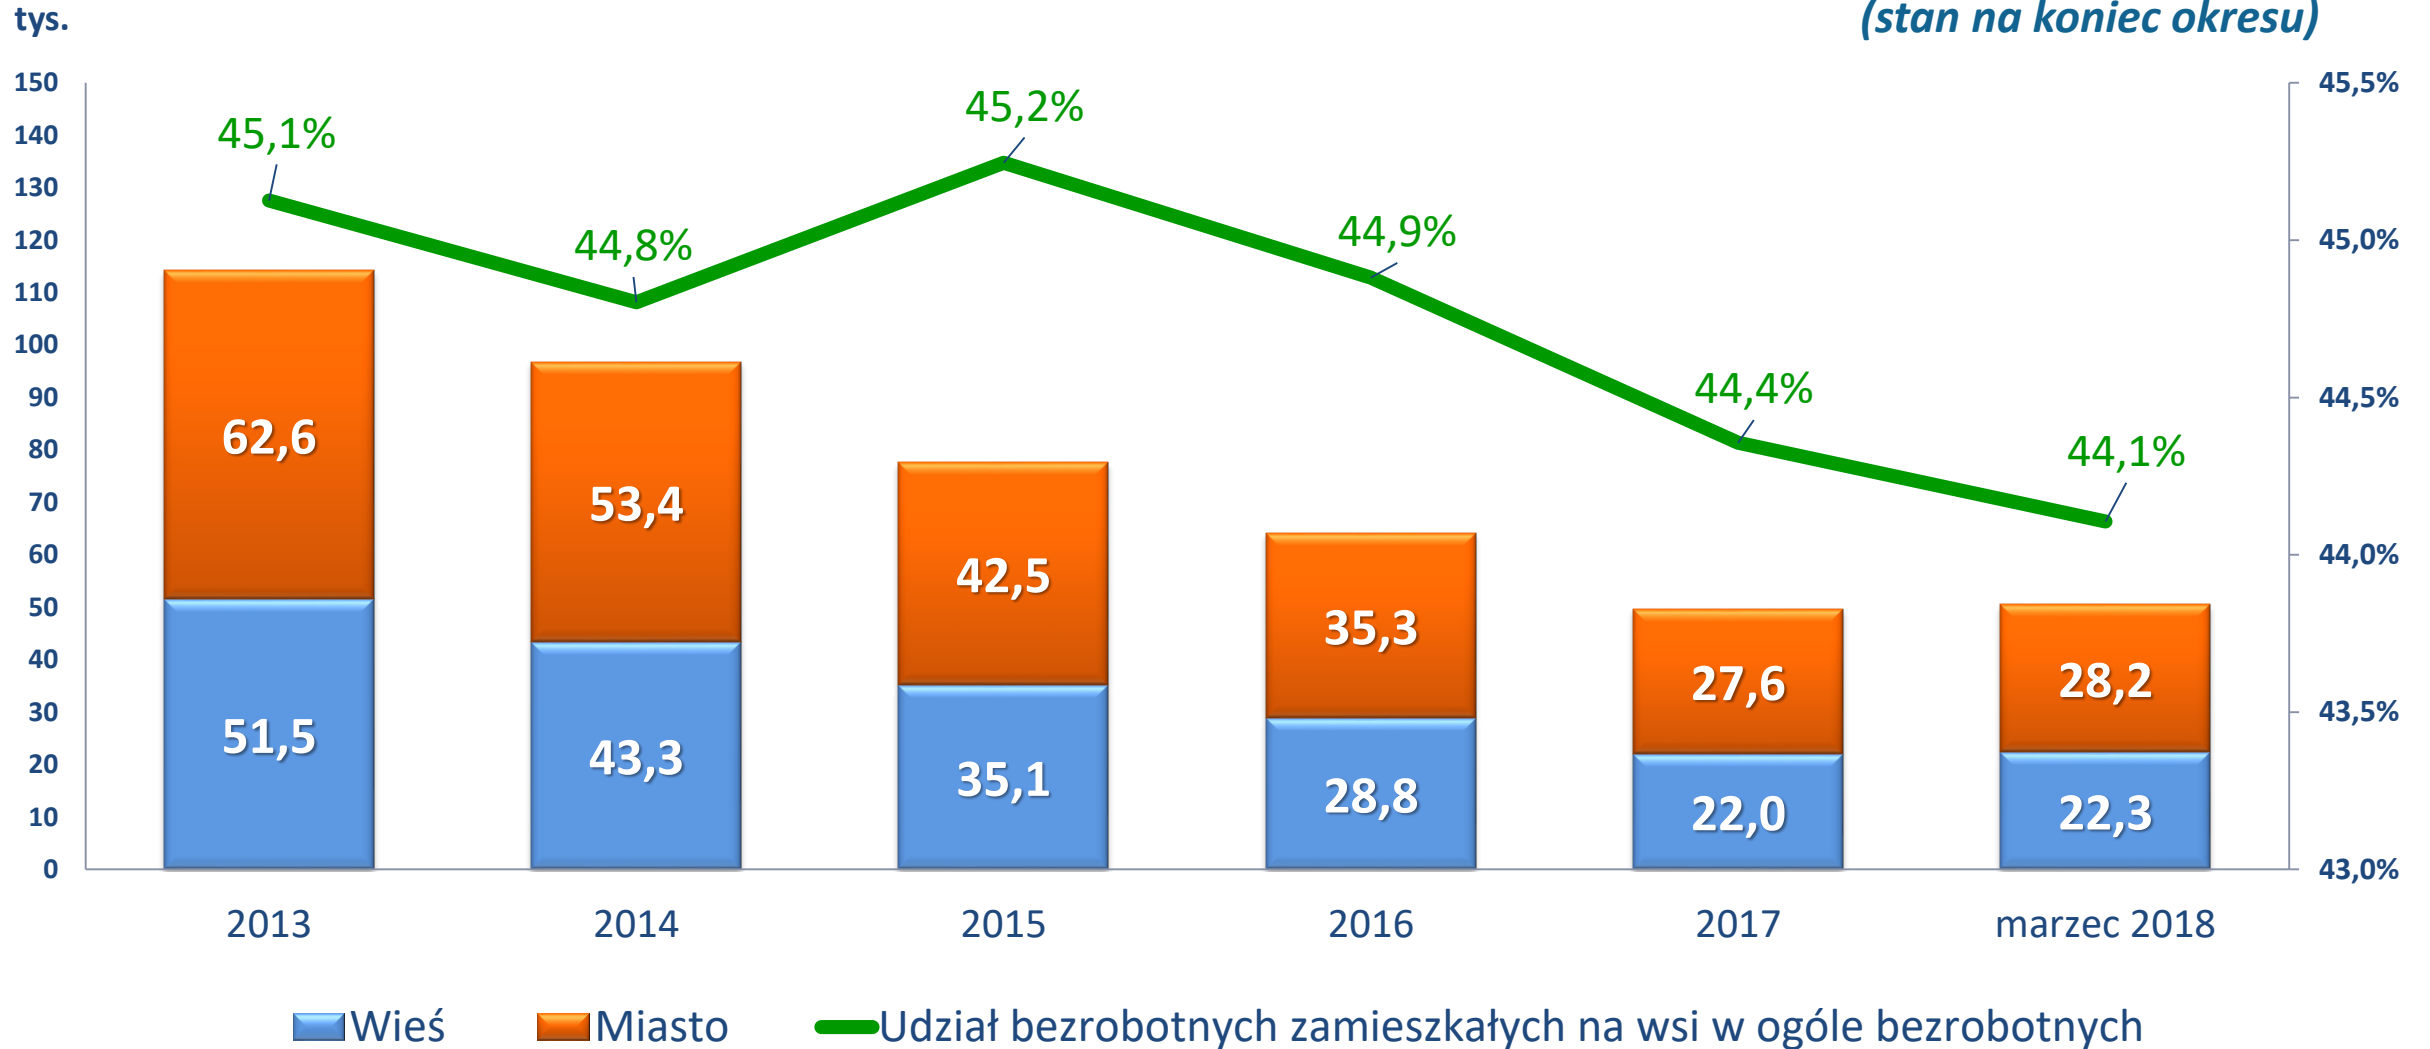

Bezrobocie rejestrowe wg miejsca zamieszkania w latach 2013 – 2017

(stan na koniec okresu)