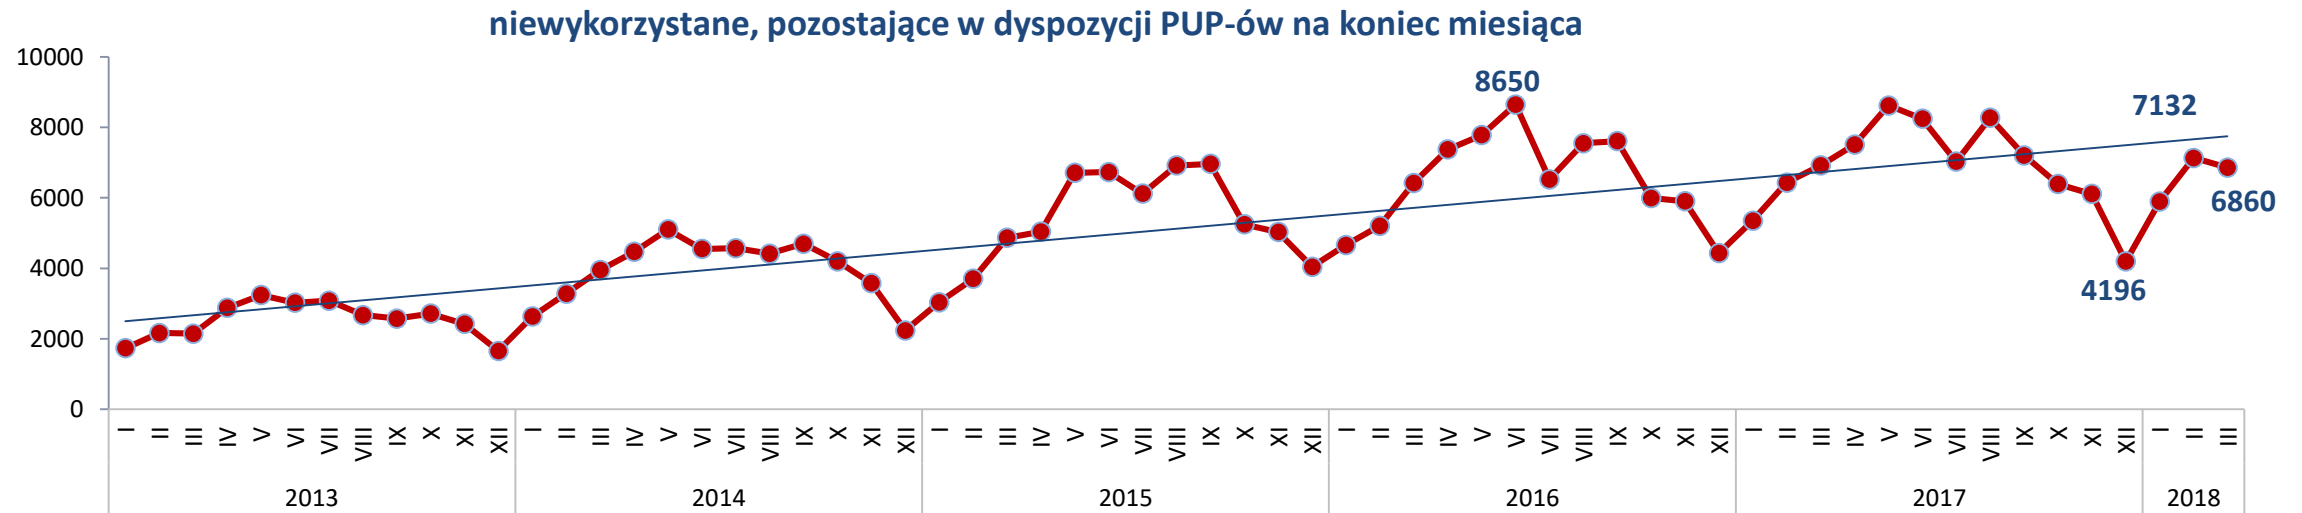

Wolne miejsca pracy i miejsca aktywizacji zawodowej zgłoszone do powiatowych urzędów pracy województwa pomorskiego w latach 2013 – 2018

Źródło: Sprawozdanie o rynku pracy MRPiPS-01.