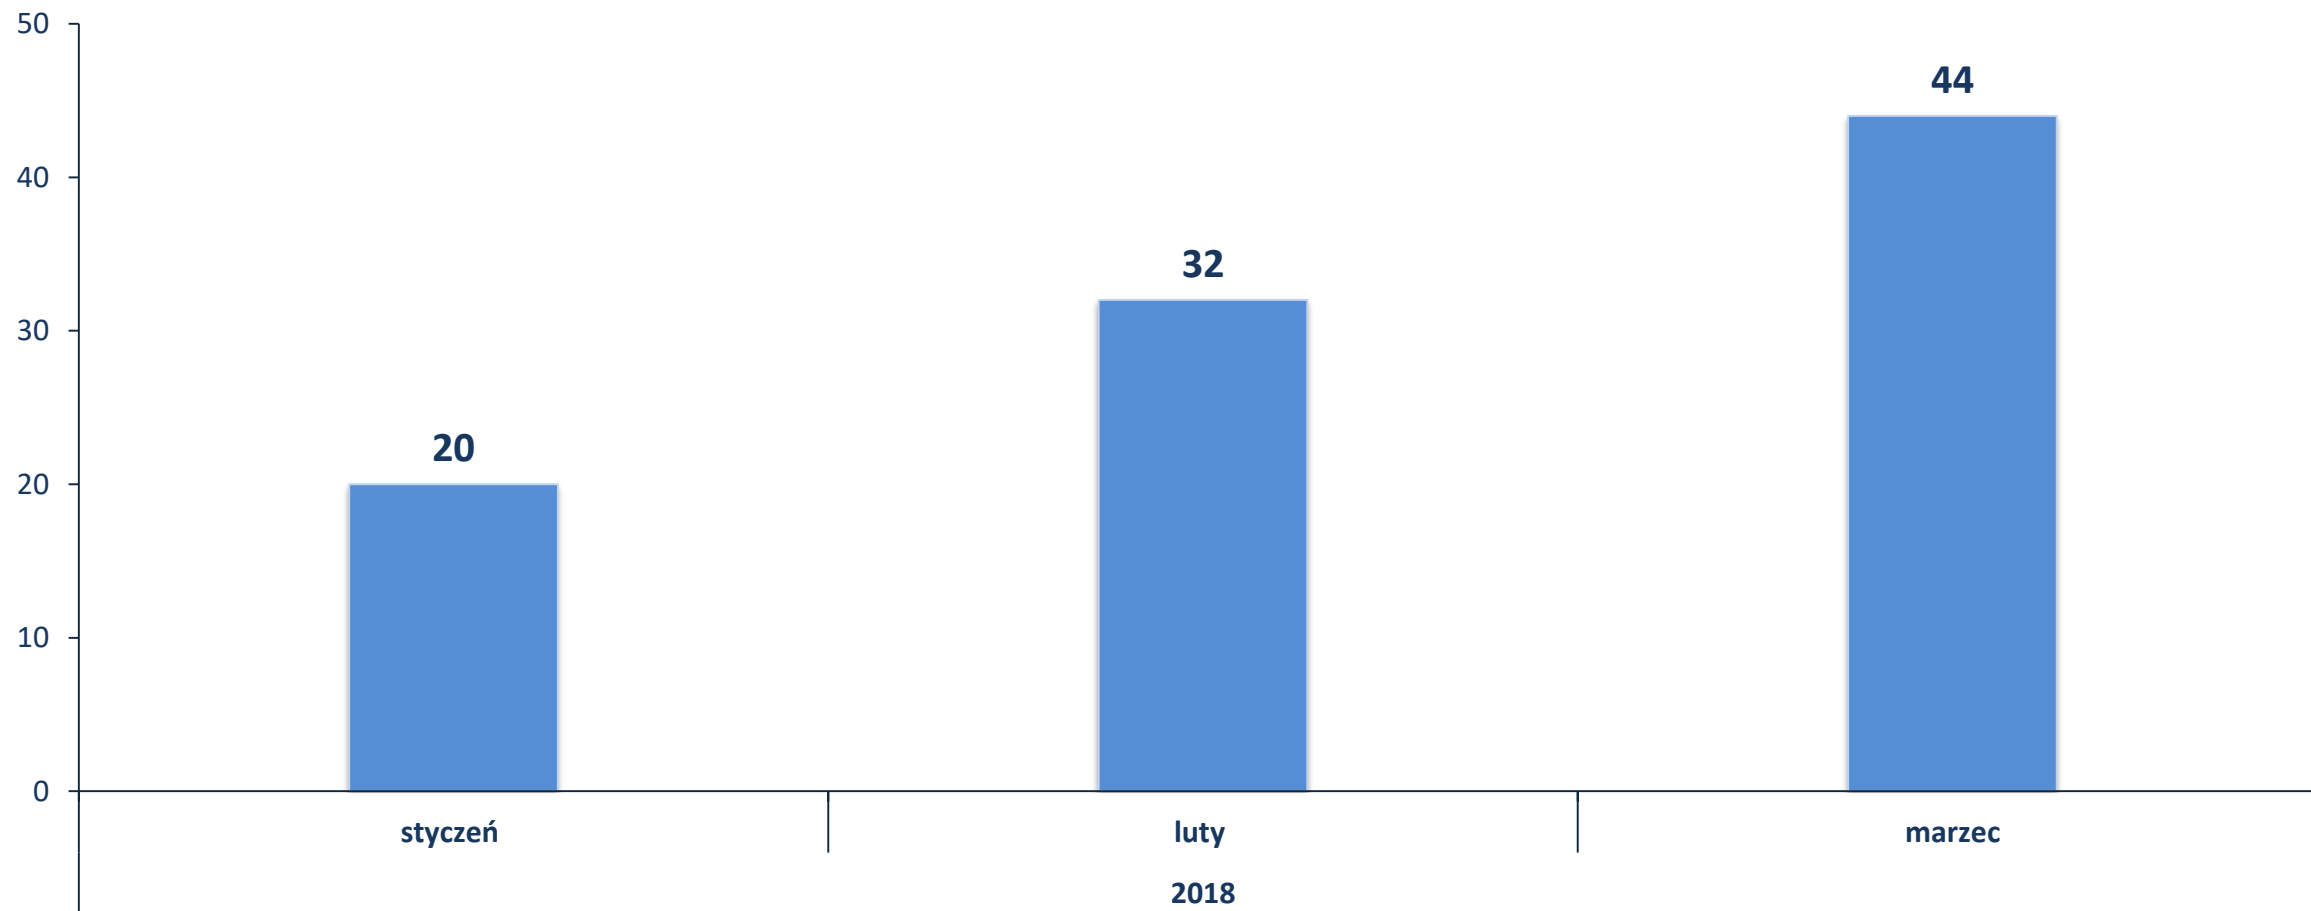

Zezwolenia na pracę sezonową wydane w powiatowych urzędach pracy województwa pomorskiego

Źródło: Dane PUP.