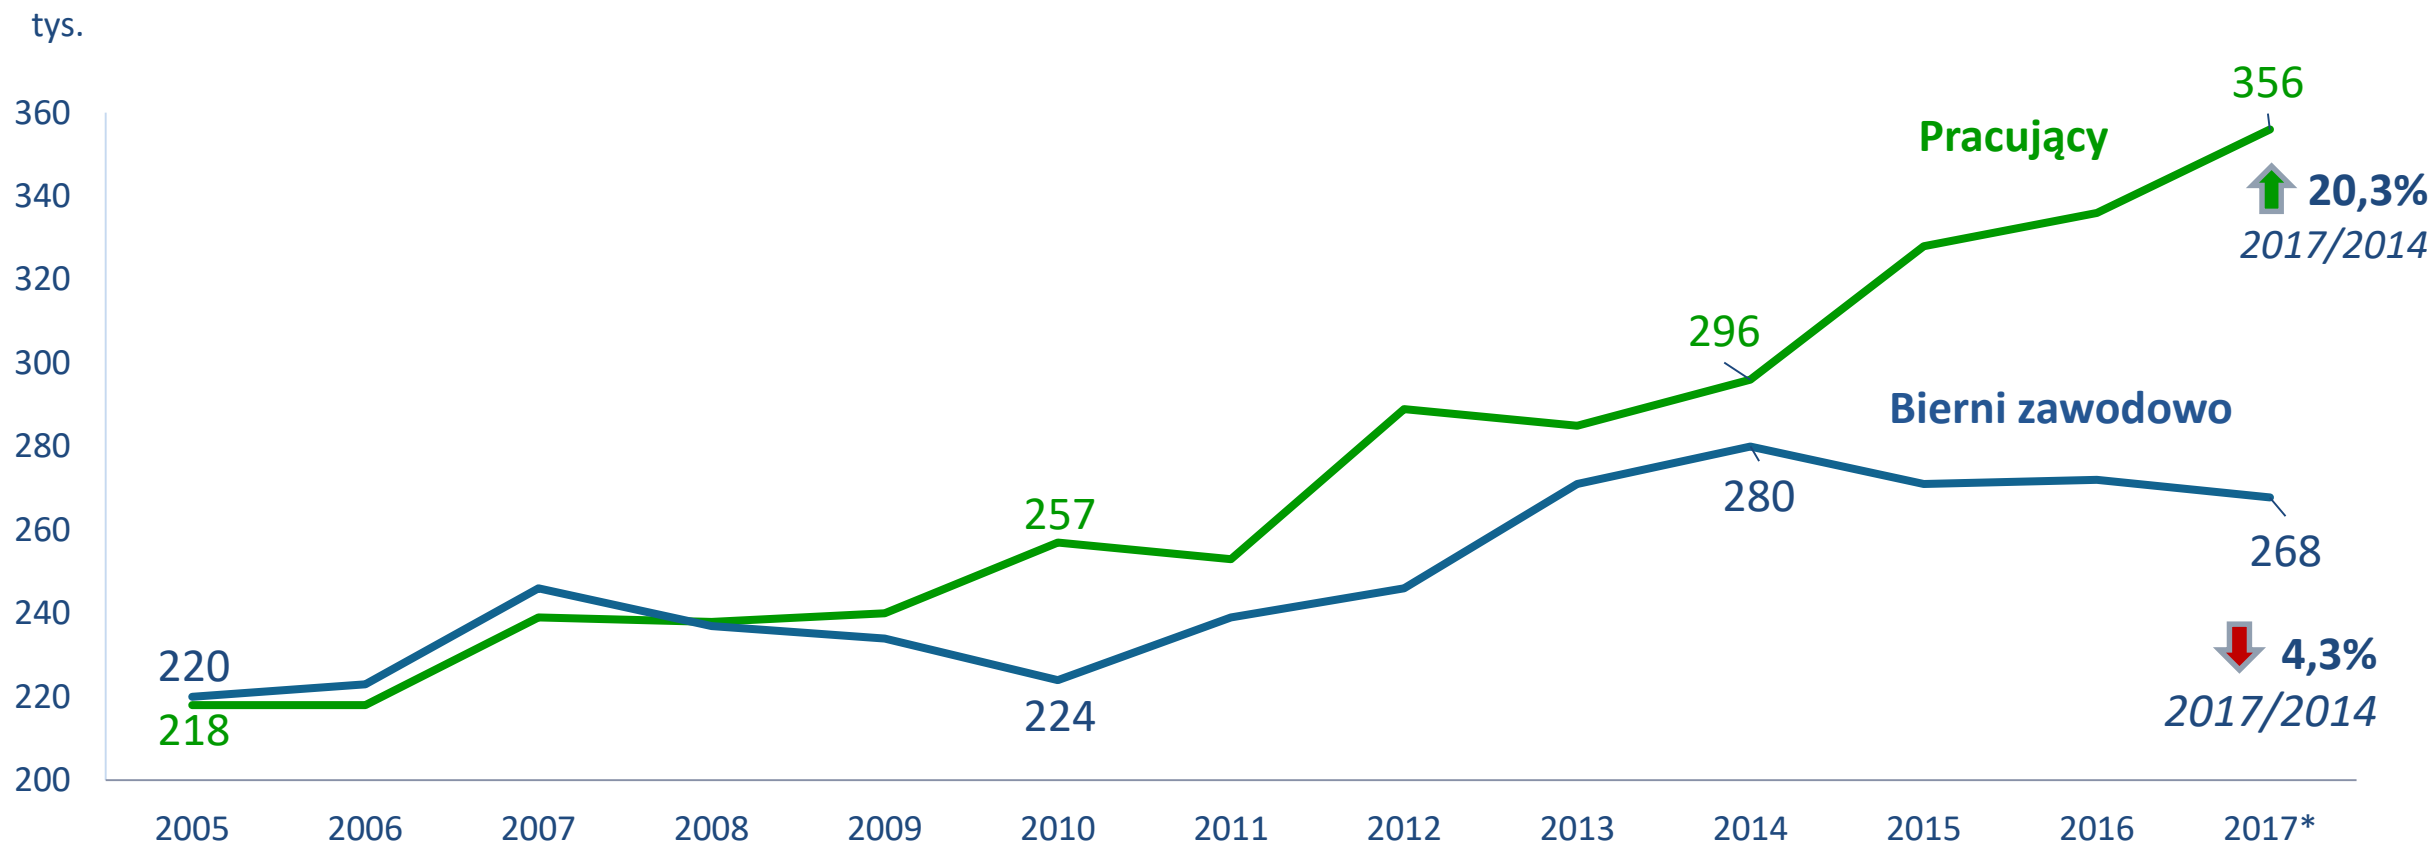

Współczynnik obciążenia demograficznego w województwie pomorskim

Współczynnik obciążenia demograficznego określa ile osób w wieku nieprodukcyjnym przypada na jedną osobę w wieku produkcyjnym.

Źródło: Dane GUS.

Aktywność ekonomiczna ludności wg BAEL osób w wieku 15 lat i więcej w województwie pomorskim w IV kwartale 2017 r.

Źródło: Dane GUS.

WOJEWÓDZKI URZĄD PRACY W GDAŃSKU

Aktywność zawodowa mieszkańców na obszarach wiejskich:

- ***rośnie liczba osób pracujących;***
- ***spada liczba osób biernych zawodowo;***
- ***spada liczba osób bezrobotnych.***

Aktywność ekonomiczna ludności wg BAEL osób w wieku 15 lat i więcej w województwie pomorskim w latach 2005-2017

* Średnia kwartalna – obliczenia WUP w Gdańsku

Źródło: Bank danych lokalnych GUS.

Aktywność ekonomiczna ludności wsi wg BAEL osób w wieku 15 lat i więcej w województwie pomorskim w latach 2005-2017

* Średnia kwartalna – obliczenia WUP w Gdańsku