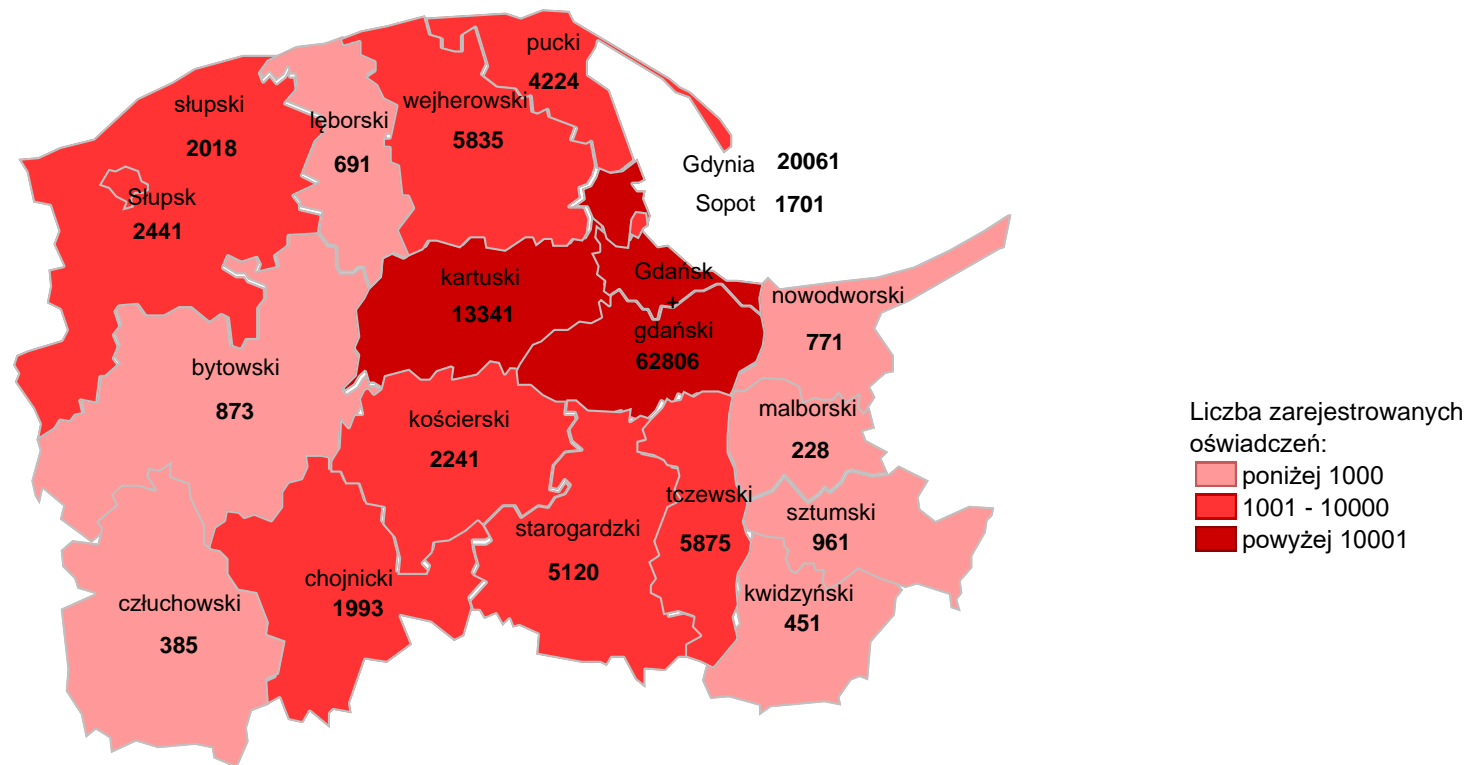

Oświadczenia o zamiarze powierzenia wykonywania pracy cudzoziemcom zarejestrowane w powiatach województwa pomorskiego w 2017 r.

Województwo: 132 016 oświadczeń