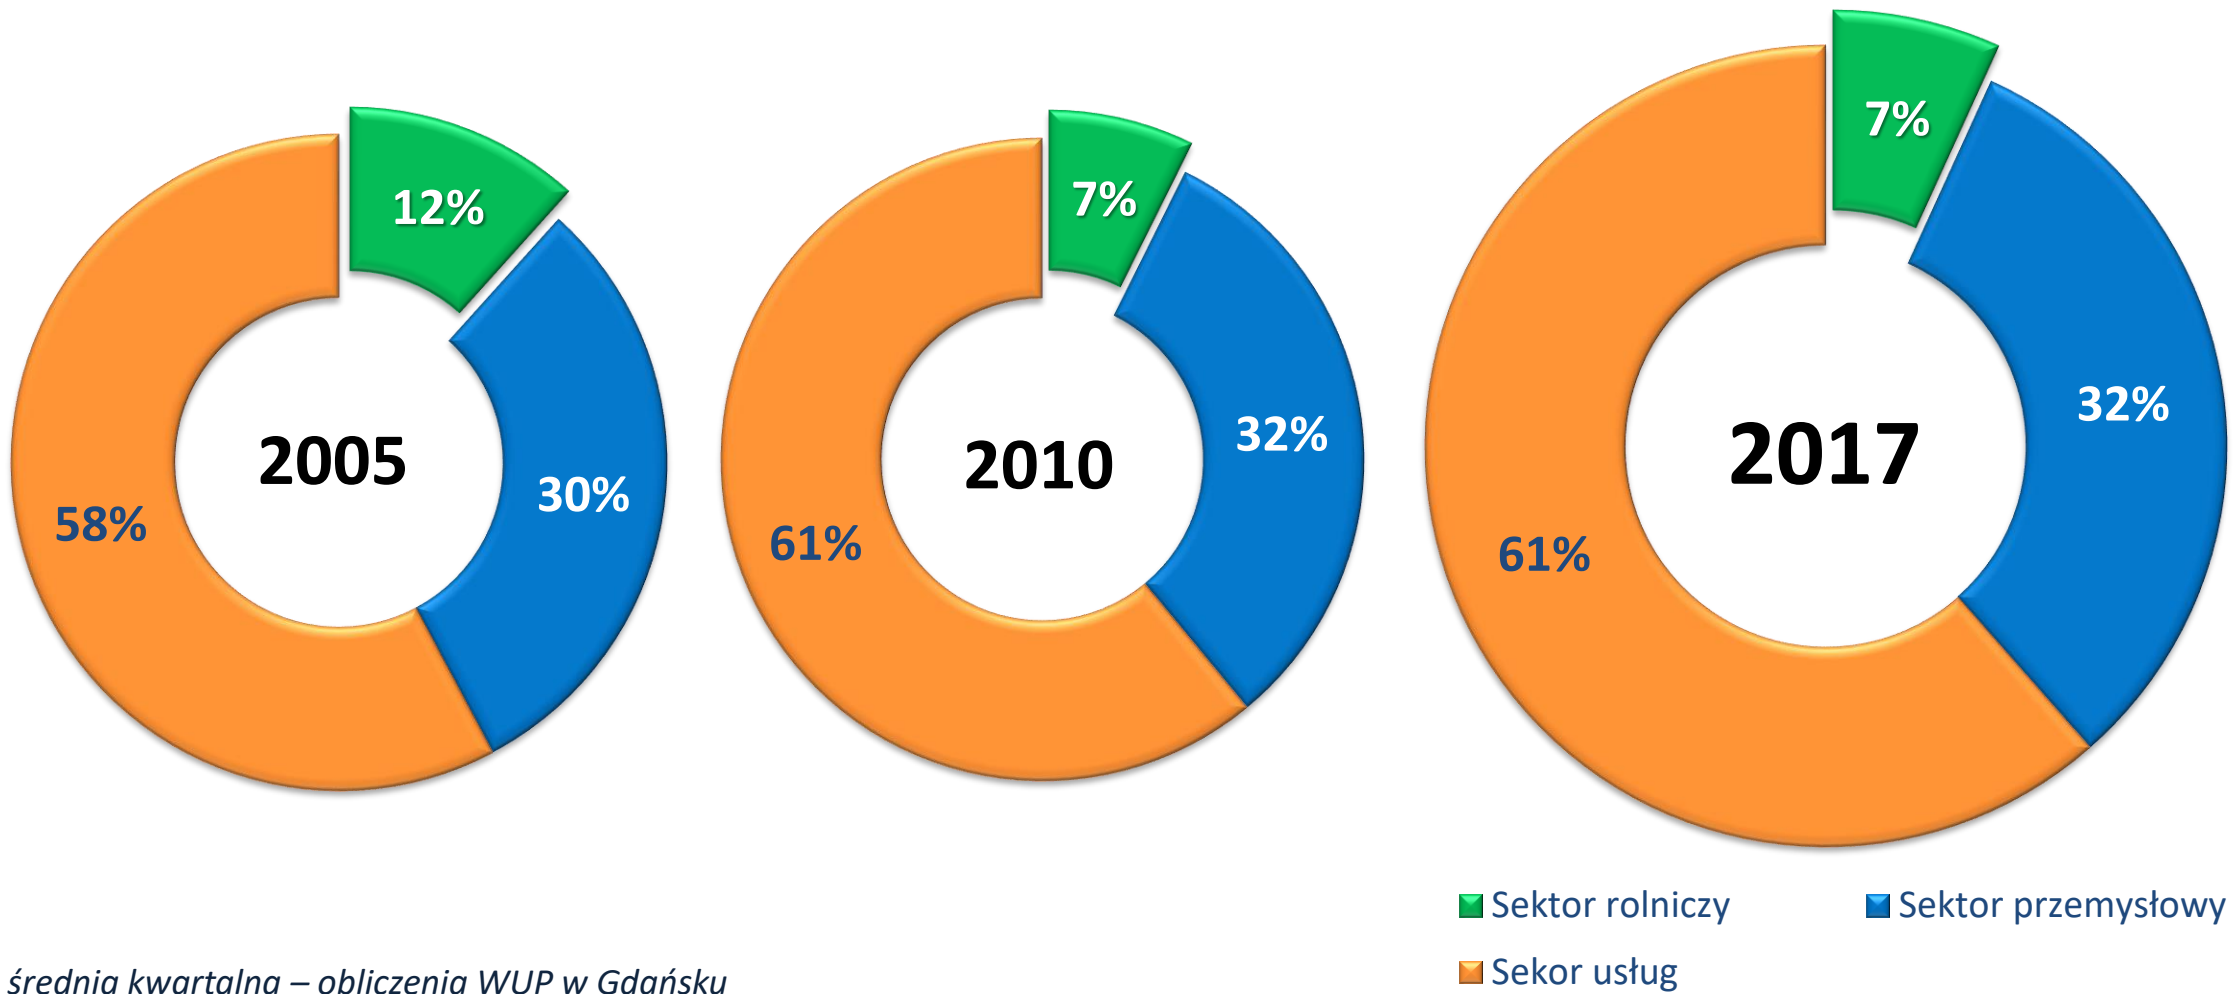

Pracujący w sektorach wg BAEL w lata 2005-2017

* średnia kwartalna – obliczenia WUP w Gdańsku

Źródło: Bank danych lokalnych GUS.