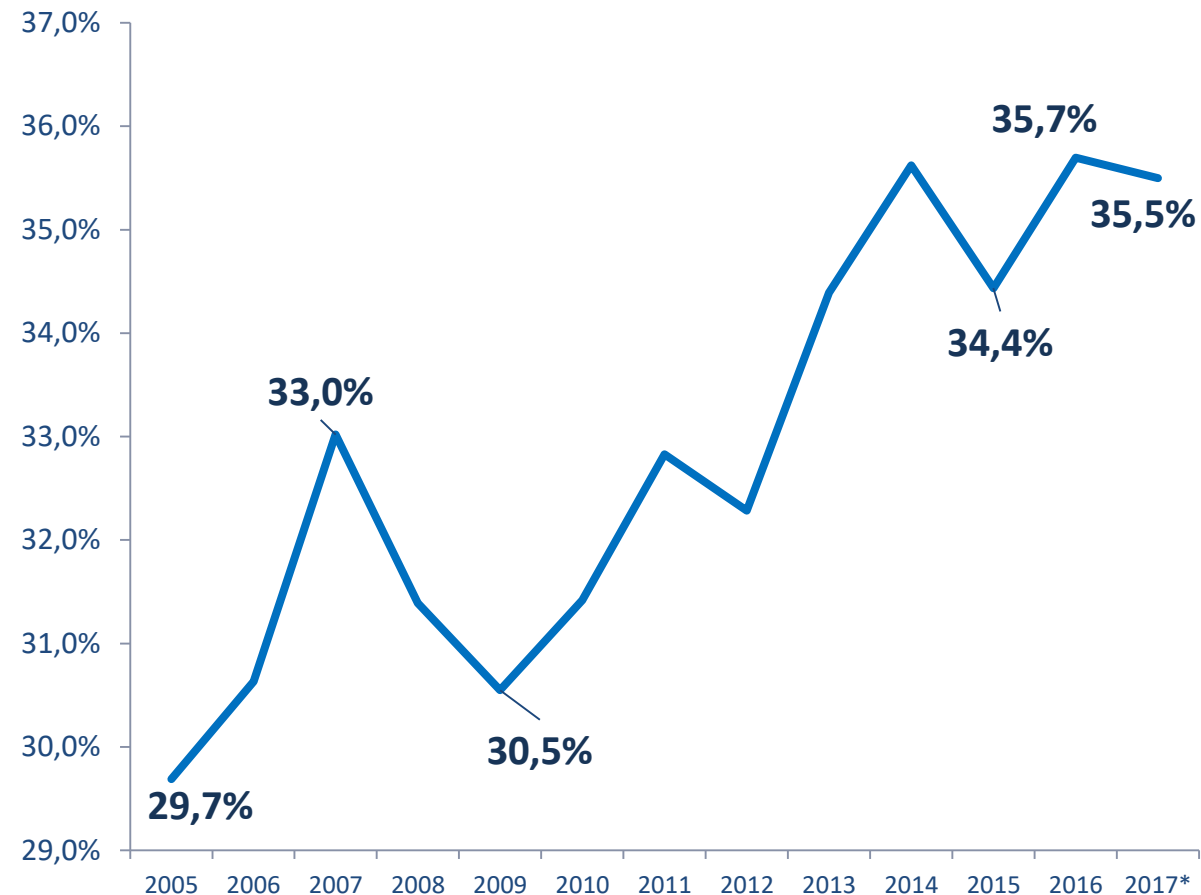

- ***rośnie liczba osób pracujących;***
- ***spada liczba osób biernych zawodowo;***
- ***spada liczba osób bezrobotnych.***

Aktywność ekonomiczna ludności wg BAEL osób w wieku 15 lat i więcej w województwie pomorskim w latach 2005-2017

* Średnia kwartalna – obliczenia WUP w Gdańsku

Źródło: Bank danych lokalnych GUS.

Aktywność ekonomiczna ludności wsi wg BAEL osób w wieku 15 lat i więcej w województwie pomorskim w latach 2005-2017

* Średnia kwartalna – obliczenia WUP w Gdańsku

Źródło: Bank danych lokalnych GUS.

Udział pracujących na wsi w ogóle pracujących wg BAEL w latach 2005 – 2017

Udział biernych zawodowo na wsi w ogóle biernych zawodowo w latach 2005 – 2017

* średnia kwartalna – obliczenia WUP w Gdańsku