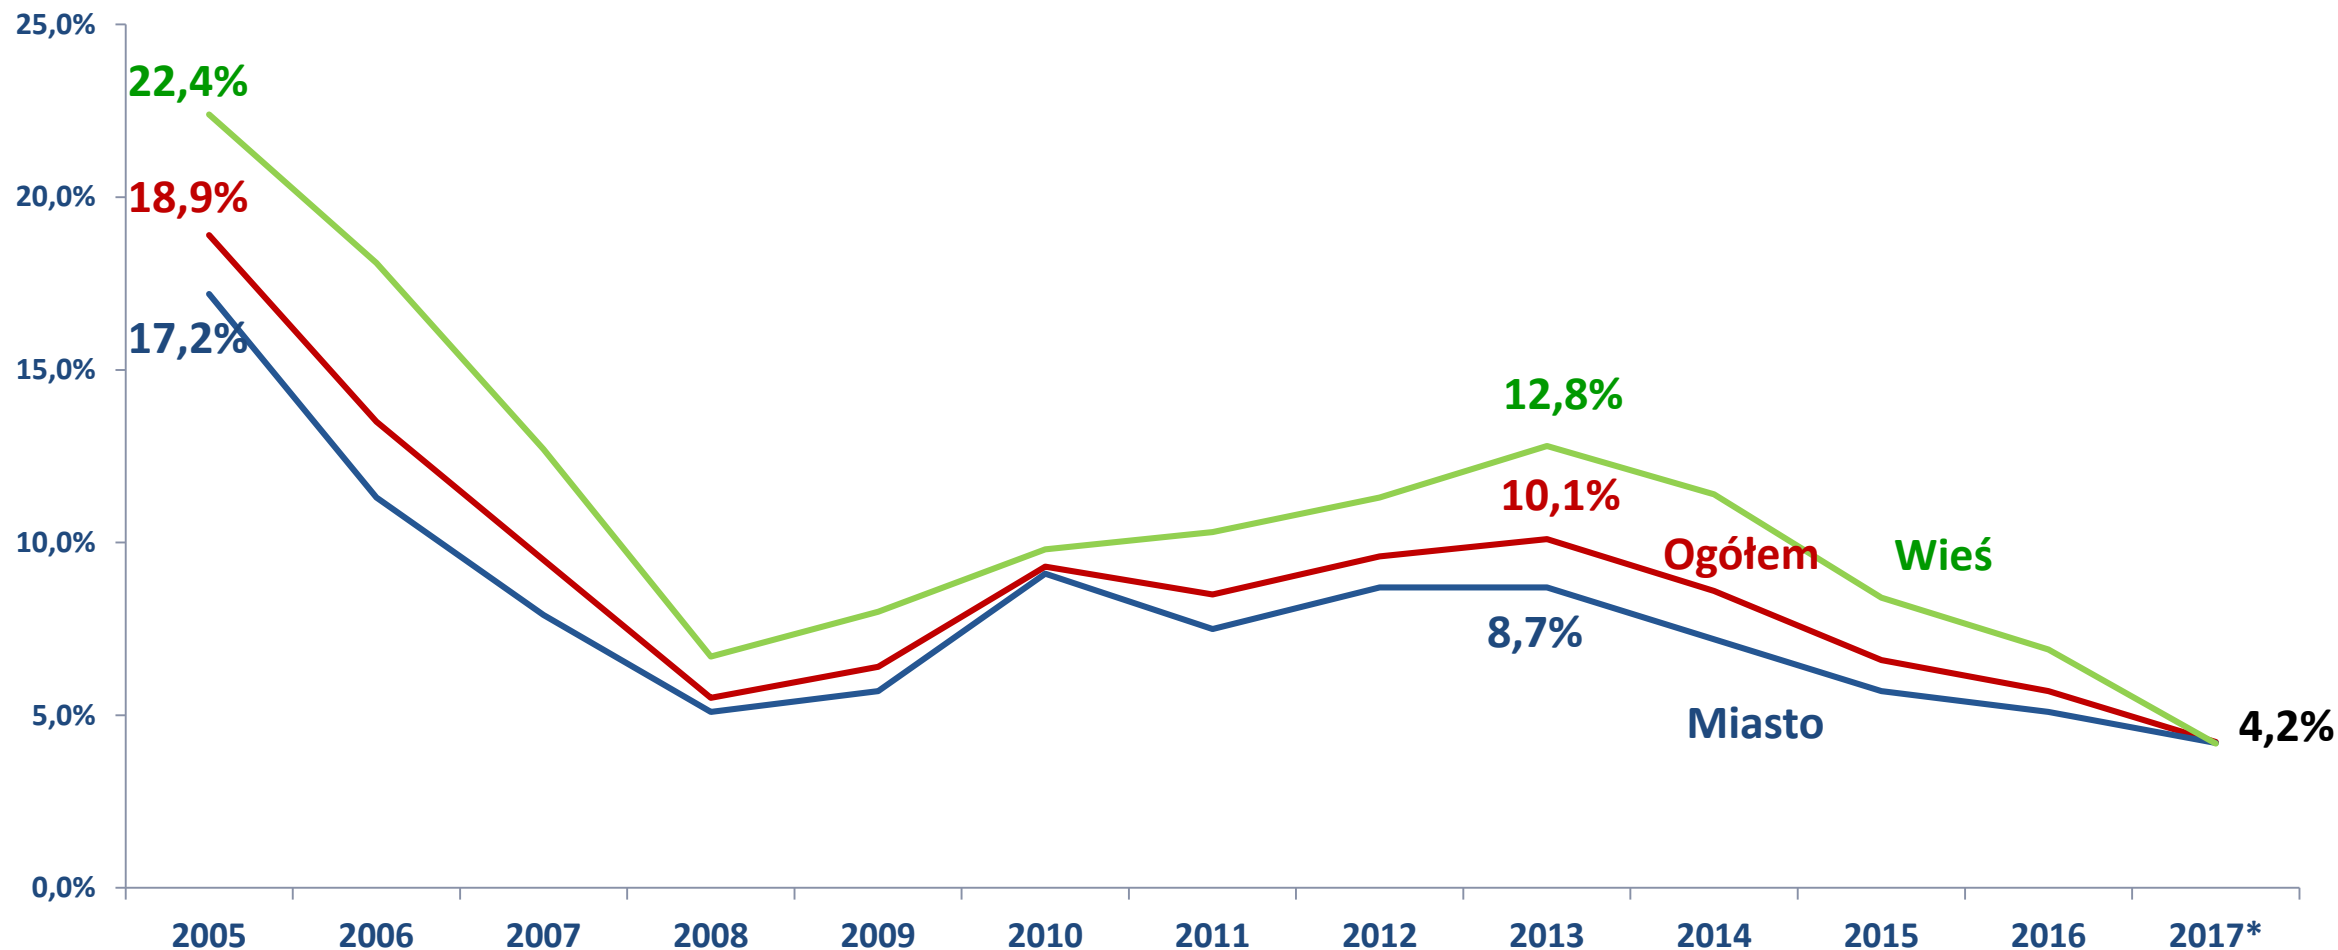

Źródło: Bank danych lokalnych GUS.

Udział pracujących na wsi w ogóle pracujących wg BAEL w latach 2005 – 2017

Udział biernych zawodowo na wsi w ogóle biernych zawodowo w latach 2005 – 2017

* średnia kwartalna – obliczenia WUP w Gdańsku

Źródło: Bank danych lokalnych GUS.

Pracujący w sektorach wg BAEL w lata 2005-2017

* średnia kwartalna – obliczenia WUP w Gdańsku

Źródło: Bank danych lokalnych GUS.

Wskaźnik zatrudnienia w latach 2005 – 2017

* średnia kwartalna – obliczenia WUP w Gdańsku

Źródło: Bank danych lokalnych GUS.

Stopa bezrobocia wg BAEL w latach 2005 – 2017

* Średnia kwartalna – obliczenia WUP w Gdańsku

Źródło: Bank danych lokalnych GUS.