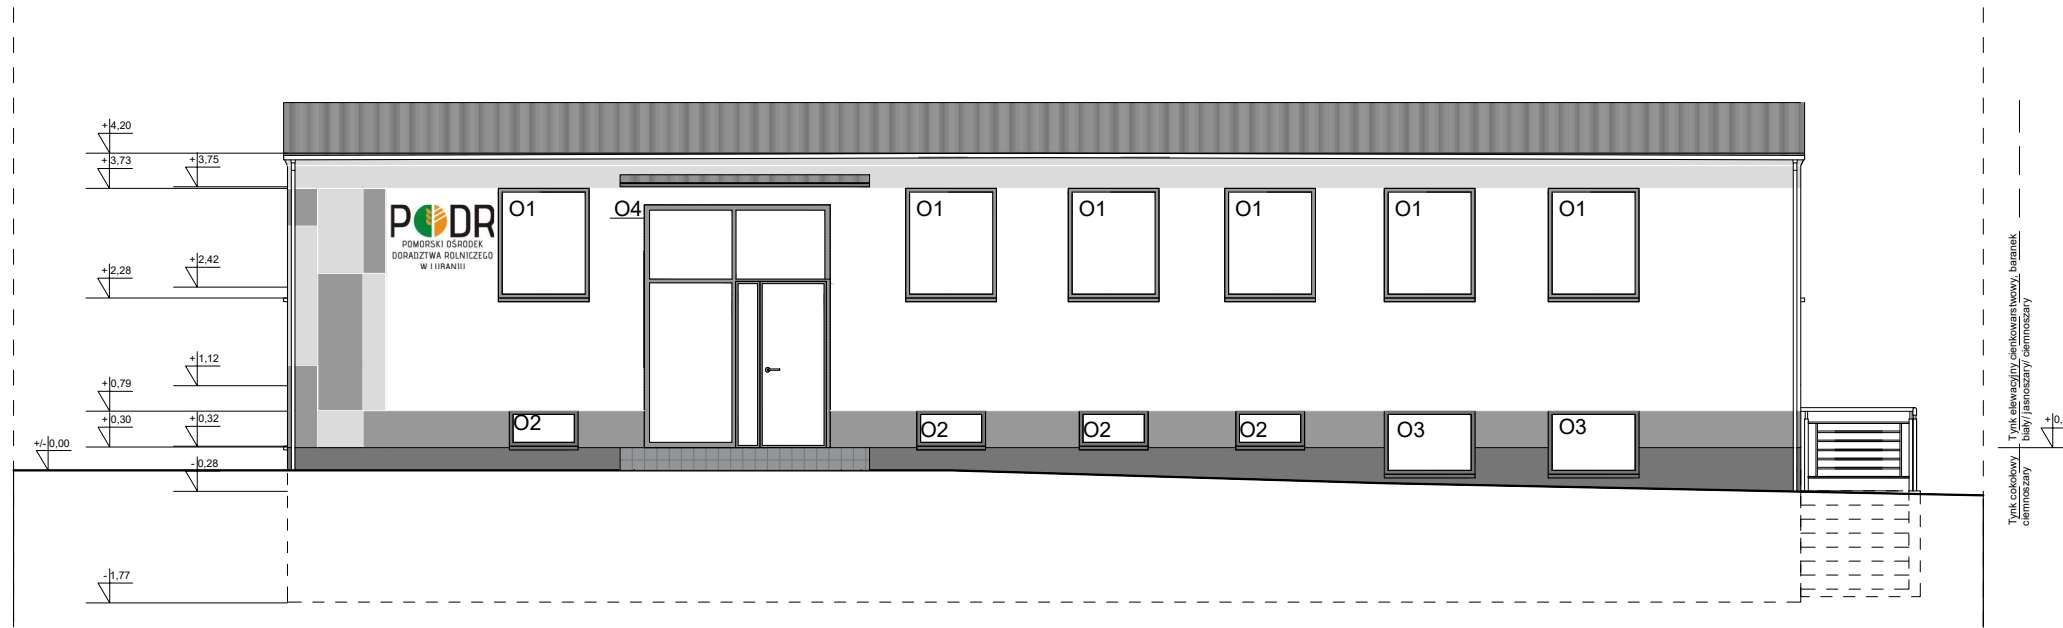

STAN DOCELOWY

Elewacja zachodnia

Elewacja południowa

Projekt:
**Modernizacja budynku biurowego "B" w
 Lubaniu, ul. Targowa 19**

Inwestor:
**Pomorski Ośrodek Doradztwa Rolniczego w Lubaniu
 Lubań, ul. Maderskiego 3
 83-422 Nowy Barkoczyn, Lubań gm. Nowa Karczma**

Zał. nr 2.3, elewacje zachodnia i południowa Skala:
 1:100 (A3)