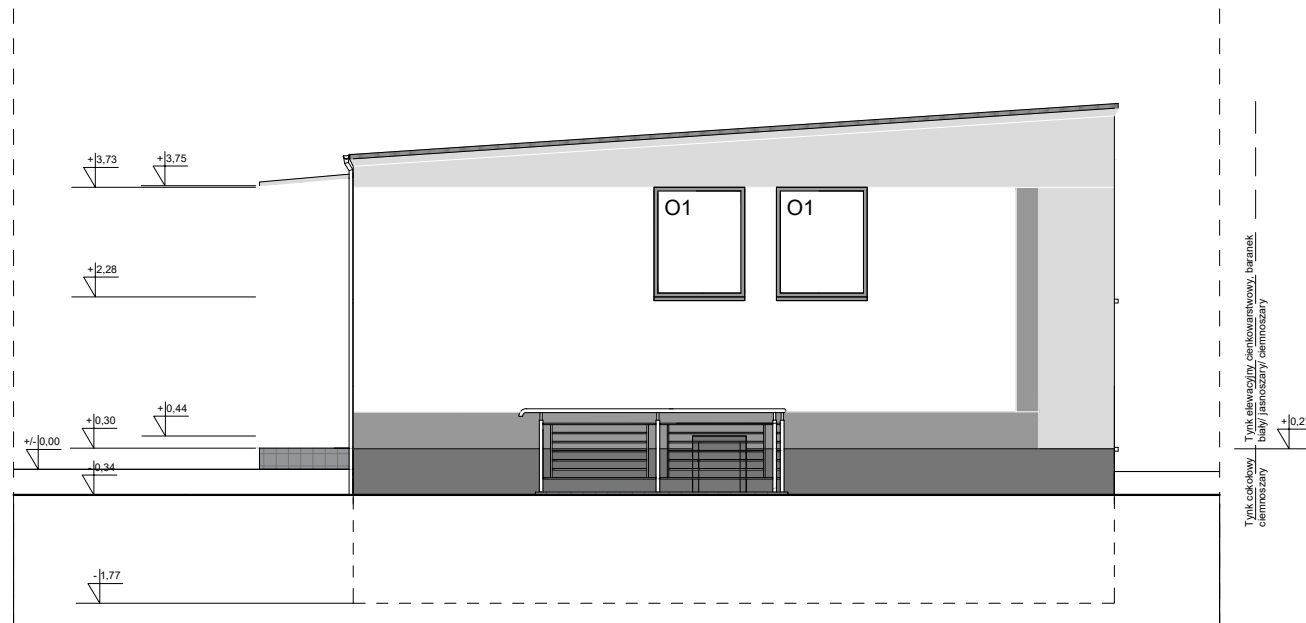

STAN DOCELOWY

Elewacja zachodnia

Elewacja południowa

Projekt:
**Modernizacja budynku biurowego "B" w
 Lubaniu, ul. Targowa 19**

Inwestor:
**Pomorski Ośrodek Doradztwa Rolniczego w Lubaniu
 Lubań, ul. Maderskiego 3
 83-422 Nowy Barkoczyn, Lubań gm. Nowa Karczma**

Zał. nr 2.3, elewacje zachodnia i południowa Skala:
 1:100 (A3)