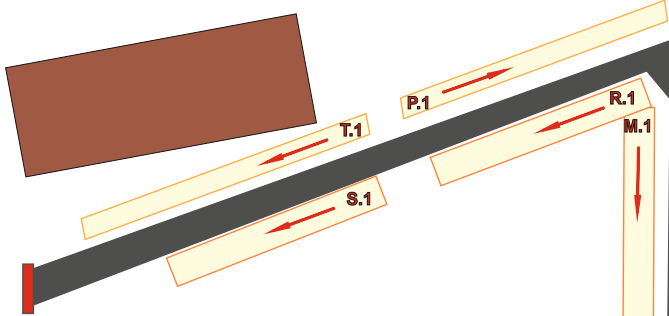

Kaszubska Jesień 2017

KASA
PODR
333

PARKING

PASIEKA
N.1

OWCA

Gastronomia
PIWO

K →
J →

H →
G →

F →
E →

D →
C →

B →
A →

Sztuki
walk
dawnych

GOŁĘBIE,
PTACTWO
OZDOBNE

PARKING
DLA
UCZESTNIKÓW
ZAWODÓW
W POWOŻENIU

POGOTOWIE

MSZA
POŁOWA
NIEDZIELA
GODZ.11