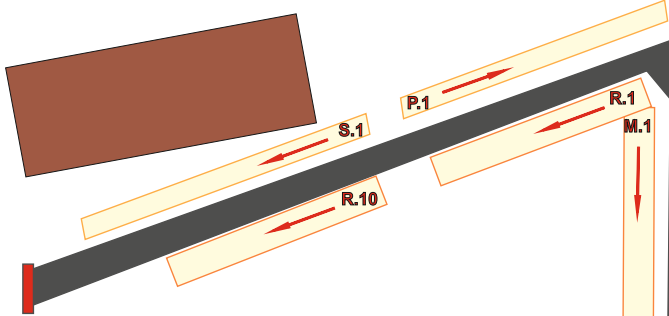

Kaszubska Jesień 2015

KASA
PODR

PARKING

PASIEKA

OWCA

**GOŁĘBIE,
PTACTWO
OZDOBNE**

**PARKING
DLA
UCZESTNIKÓW
ZAWODÓW
W POWOŻENIU**

POGOTOWIE

Lody gofry
**WYSTAWA
KRÓLIKÓW**

Gastronomia
PIWO

Lody gofry
145

POGOTOWIE
POLICJA
STRAŻ POŻ.

Instytucje
152 151 150

ARIMR
160
161
162

Radio

SCENA