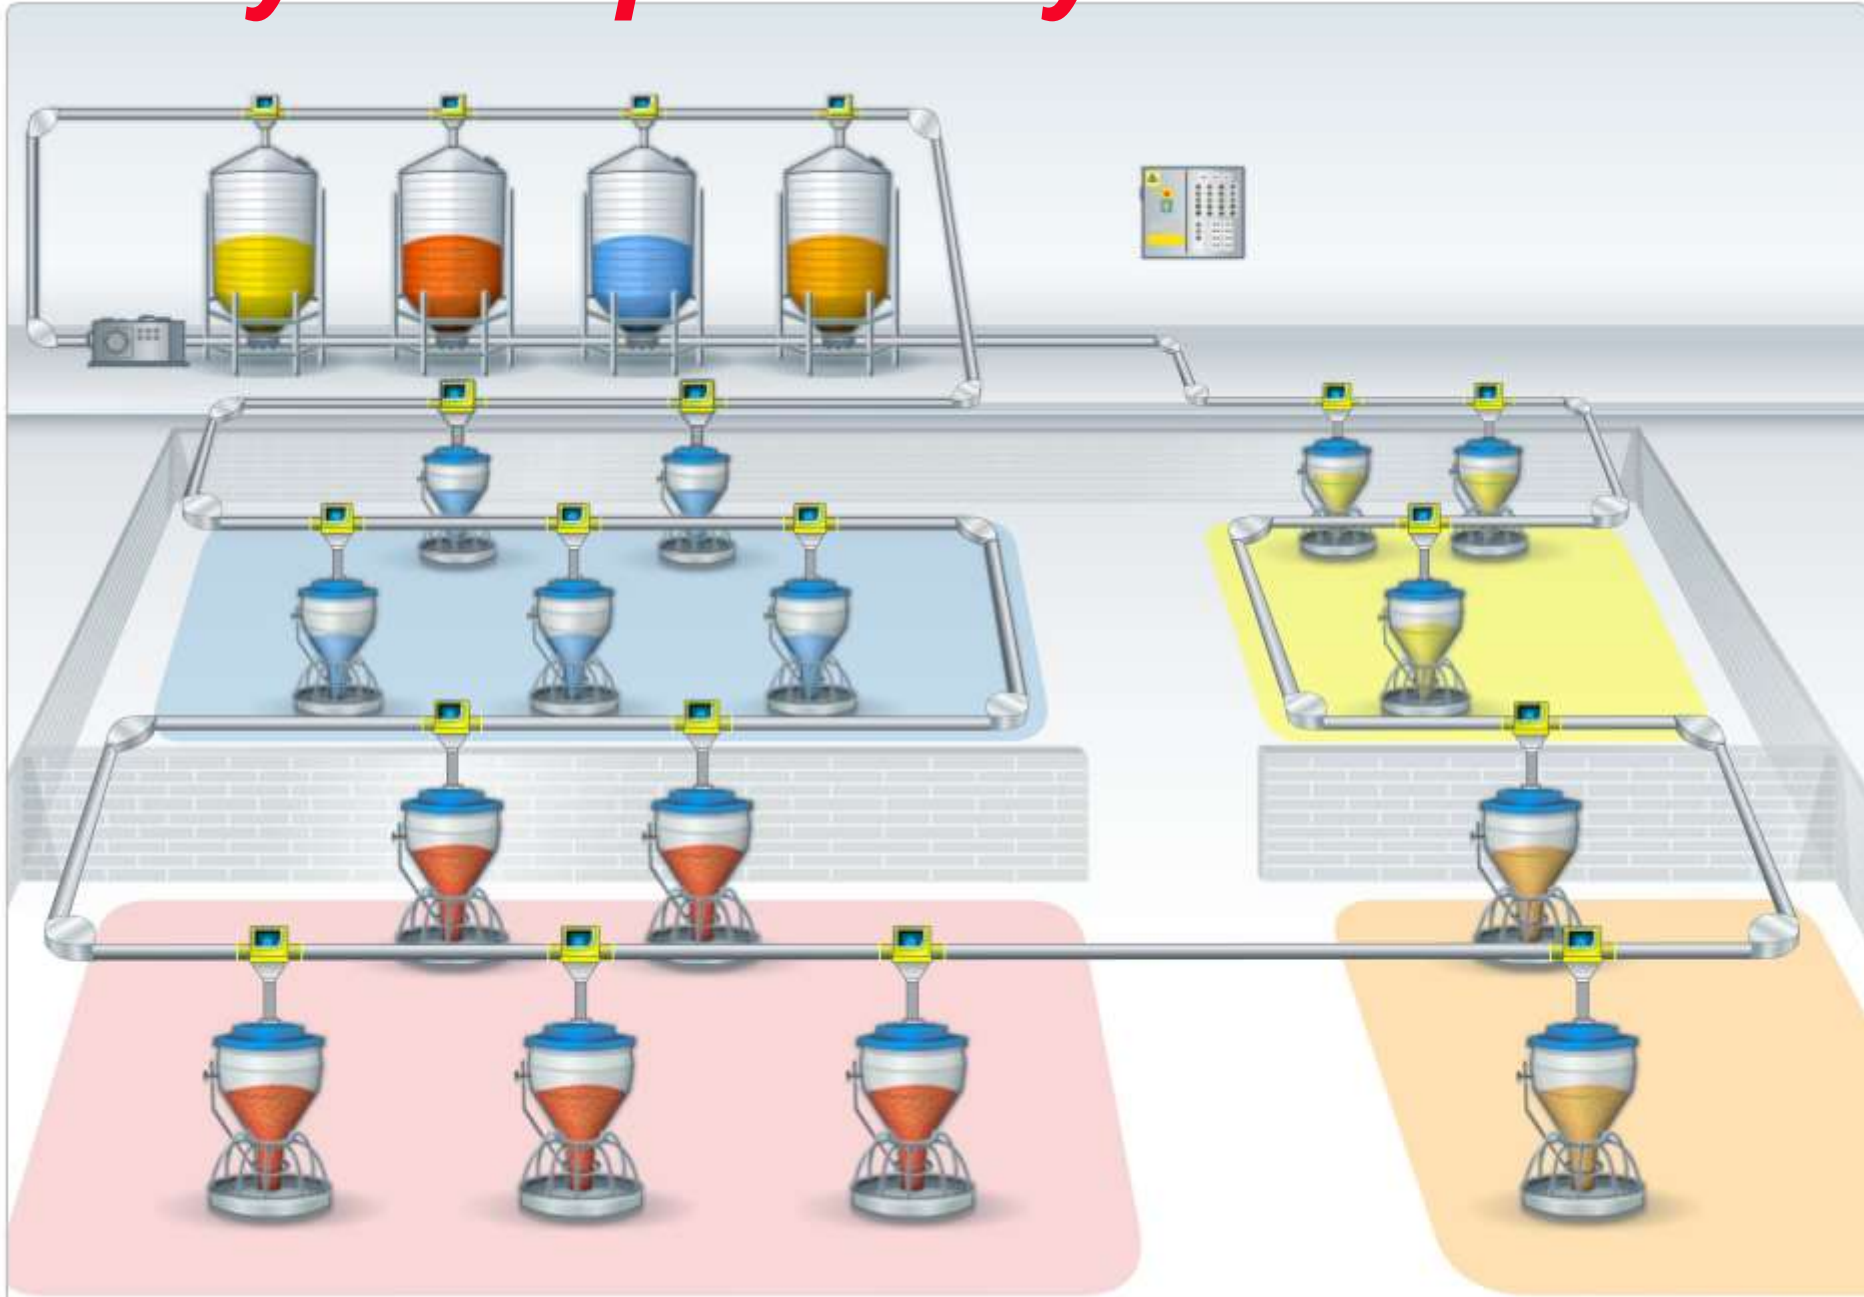

Po co wprowadzać cykl 3 tyg. w gospodarstwach do 200 loch?

- ułatwia organizację pracy w chlewni
- lepsza zoohigiena
- produkcja dużych partii warchlaków, tuczników
- potrzebna stosunkowo mała ilość pomieszczeń

ODOWCA

WYPOSAŻANIE FERM

058/682-68-56

System paszowy KORAL F5

POD NAPIĘCIEM

WYŁĄCZNIK GŁÓWNY

KORAL FS

HODOWCA Sp. z o.o.

Four columns of indicator lights (red, green, yellow) and black rotary switches. Below are two columns of black rotary switches and two columns of indicator lights (green, yellow, black).

POD NAPIĘCIEM