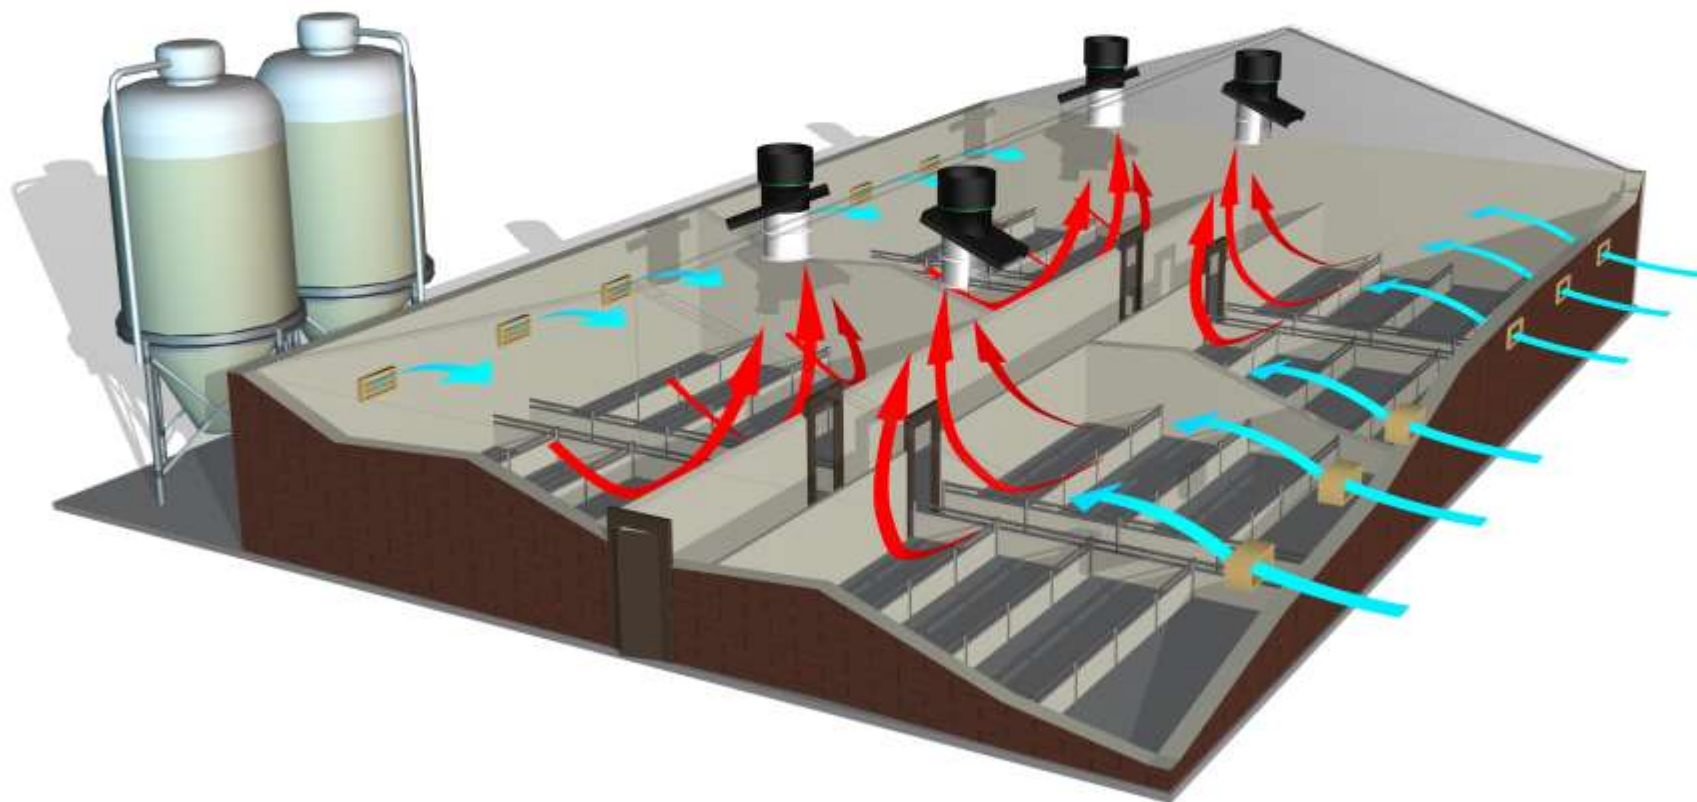

Four columns of indicator lights (red, green, yellow) and black rotary switches. Below are two columns of black rotary switches and two columns of indicator lights (green, yellow, black).

POD NAPIĘCIEM

WYŁĄCZNIK GŁÓWNY

HODOWCA Sp. z o.o.

55

Technical specifications and data table.

SYSTEMY ŻYWIENIA NA MOKRO

SYSTEM WENTYLACJI EASYFLOW

KODOWCA

KODOWCA