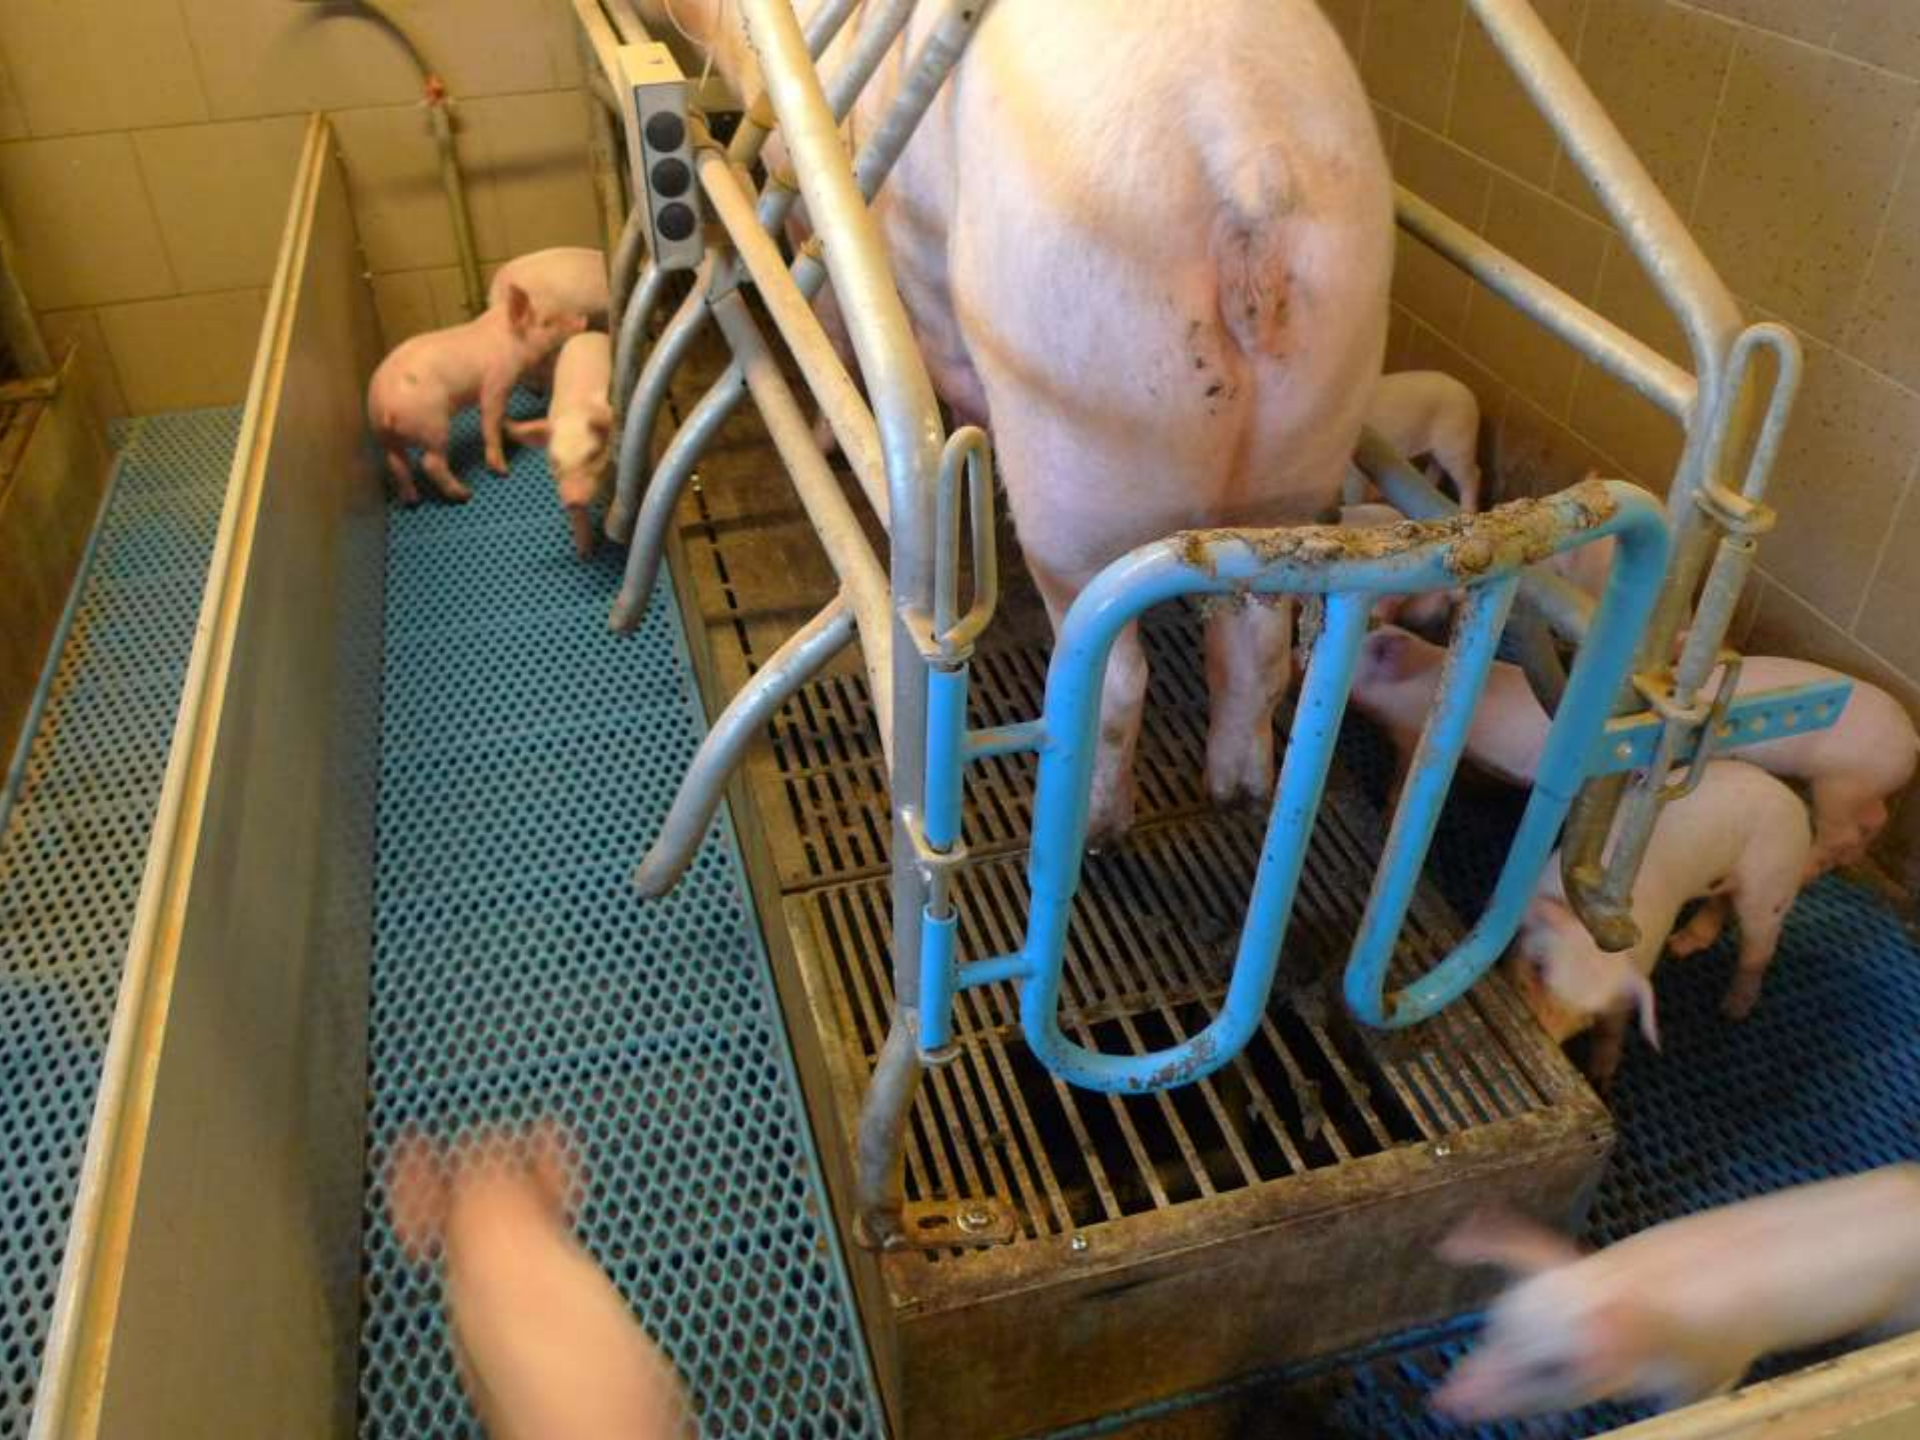

Po co wprowadzać cykl 3 tyg. w gospodarstwach do 200 loch?

- ułatwia organizację pracy w chlewni
- lepsza zoohigiena
- produkcja dużych partii warchlaków, tuczników
- potrzebna stosunkowo mała ilość pomieszczeń